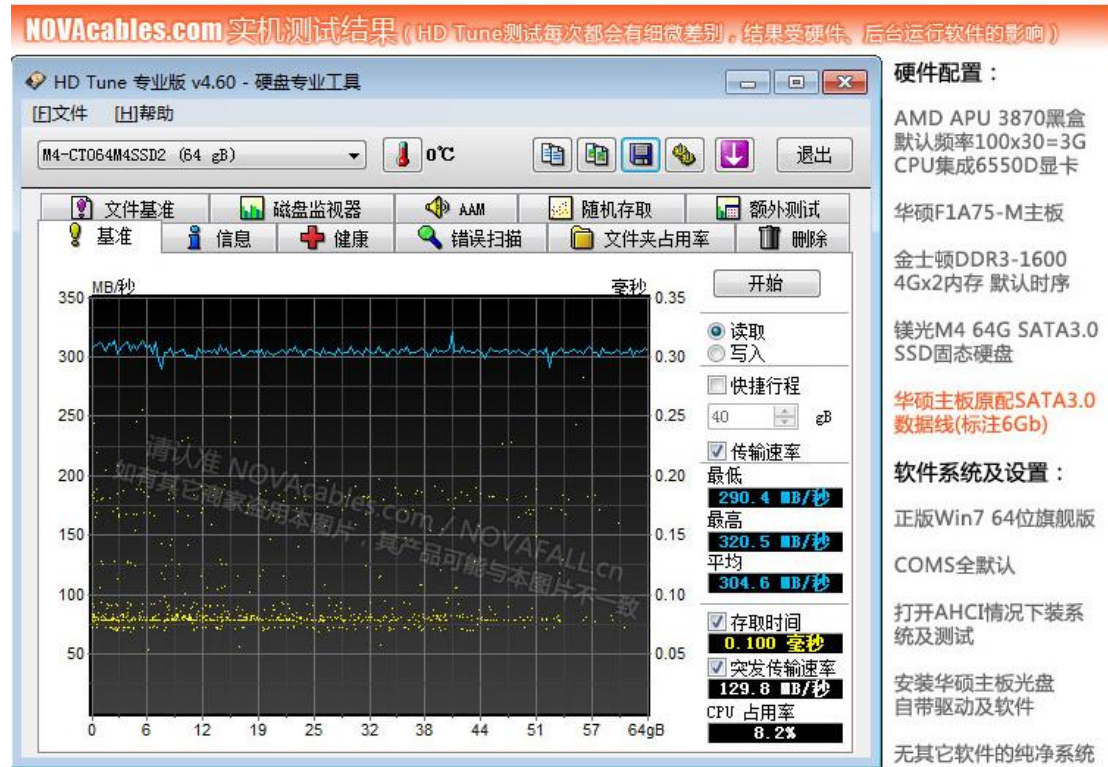

ASUS 華碩原裝 SATA3.0 資料線 3.0 速度 6GB/S

華碩(ASUS) 原裝**高端級別主機板產品系列**, 盒內原配 SATA 3.0 資料線, 此類線出廠按照最新的 SATA III 標準, 標準傳輸速率 SATA 6Gb/s, 向下相容 SATA 2.0 3Gb/s 標準。真正的讀寫通道全獨立遮罩, 超粗純銅線芯, 讓資料傳輸非常純淨。介面有一彎一直頭和雙直頭, 雙金屬卡扣, 原包裝有二條, 一條是雙直頭, 一條是一彎一直頭; 全長 41CM, **如果訂 2**

**條 2 條就有帶原包裝, 一條沒有原包裝**