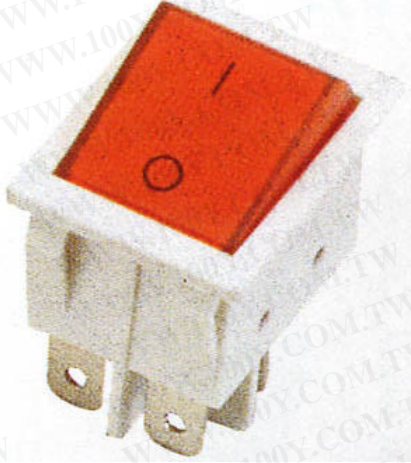

勝特力材料 886-3-5753170
勝特力电子(上海) 86-21-54151736
勝特力电子(深圳) 86-755-83298787
[Http://www.100y.com.tw](http://www.100y.com.tw)

6093

切換開關

(22 x 30)

A: 4P ON-OFF

B: 6P ON-ON

E: 4P

ILLUMINATED

F: 6P

ILLUMINATED

耐電流/電壓值：	15A/250Vac
----------	------------