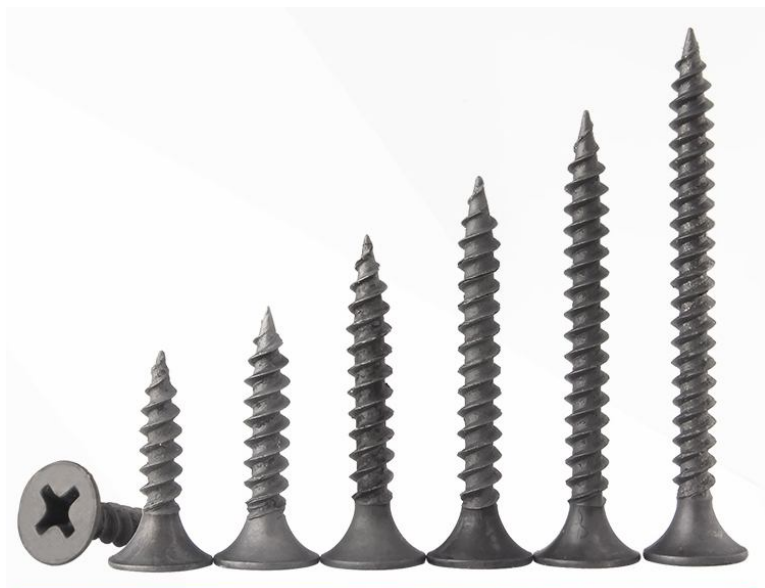

鐵灰磷牆板釘十字平頭自攻螺絲釘沉頭螺釘石膏板幹壁釘

勝特力材料 886-3-5773766
 勝特力电子(上海) 86-21-34970699
 勝特力电子(深圳) 86-755-83298787
[Http://www.100y.com.tw](http://www.100y.com.tw)

M3.5*16 [标准	国标
M3.5*25 [M3.5*20 [材质	碳钢
M3.5*35 [M3.5*30 [表面处理	灰磷
M3.5*50 [M3.5*40 [产品规格	M3.5

材質：碳鋼 頭型：沉頭