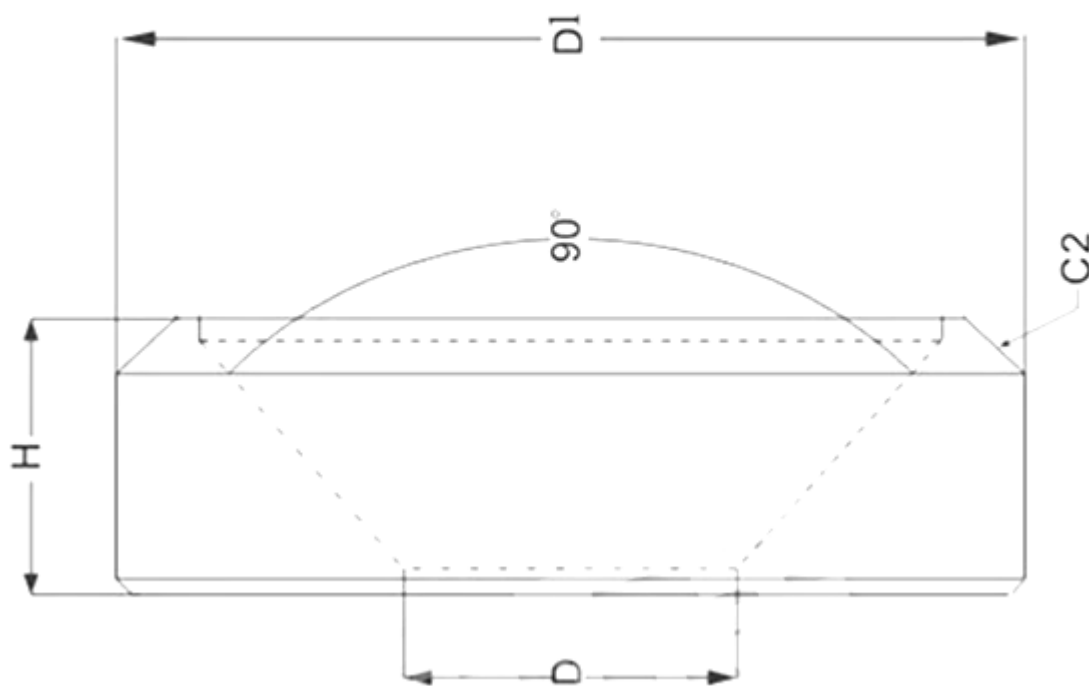

銅質沉頭墊片 M3M4M5M6 銅墊片 金屬墊片 介子沉頭平頭傘頭螺絲墊圈

产品参数 product size

规格	内孔直径	外径	厚度
	D	D1	H
M5	5.0	14	3

数据为参考值，请以实物为准