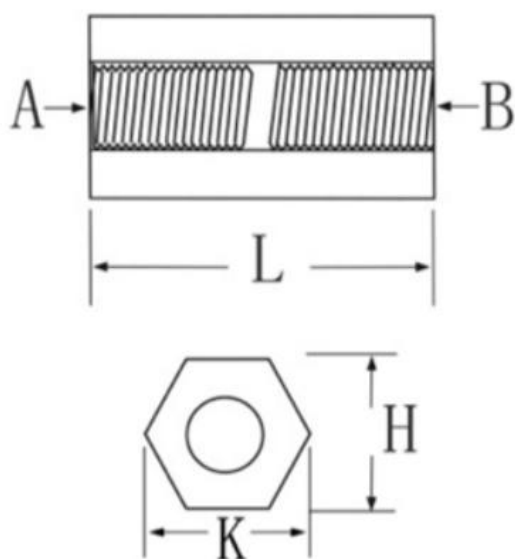

雙通六角銅柱銅螺柱黃銅螺母柱銅立柱支撐柱隔離柱 M2M2.5M3M4M5M6

品牌		型号	双通六角铜柱M2M3M4M5M6
材质	黄铜	产地	中国大陆
省份	上海市	地市	上海市
颜色分类	M2*3 (100个) M2*4 (100个) M2*5 (100个) M2*6 (100个) M2*7 (100个) ...	产品强度	4.8级
表面处理	酸洗	标准类型	国标
类别	双通铜柱		

【材质】：优选黄铜

【颜色】：本色

【包装】：塑料袋+纸盒

测量示意图

单位：mm

螺纹规格 Thread Size	螺距 Pitch	对边直径 H	对角直径 K
M2	0.4	3	3.3
M2.5	0.45	4.7	5.3
M3	0.5	4.7	5.3
M4	0.7	5.5/5.8	6.2/6.3
M5	0.8	7	8
M6	1	8	9

注：存在正负公差，请以实物为准，介意者慎拍或联系客服咨询！