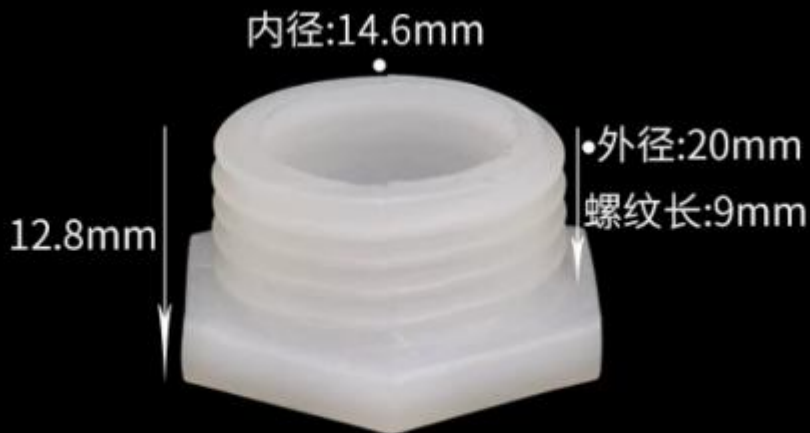

名称	外螺紋堵頭
材质	PE
温度	-10-100°C
用途	堵住水管接口等
类别	外螺紋堵頭

外螺紋堵頭

M4外螺紋堵頭

M6外螺紋堵頭

边对边外径:9.6mm

边对边外径:9.6mm

M8外螺纹堵头

M10外螺纹堵头

M12外螺纹堵头

M16外螺纹堵头

M20外螺纹堵头

1分-4分外螺纹堵头

1分外螺纹堵头

2分外螺纹堵头

3分外螺纹堵头

4分外螺纹堵头