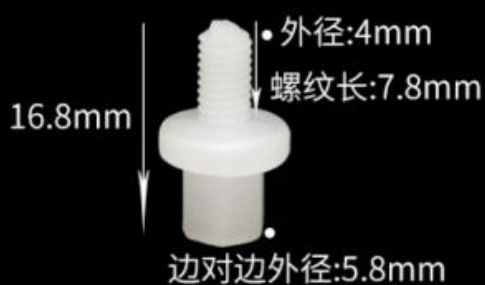

M20外螺紋堵頭

1分外螺紋堵頭

2分外螺紋堵頭

近期热销

3分外螺紋堵頭

4分外螺紋堵頭

产品信息

PRODUCT INFORMATION

名称	外螺紋堵頭
材质	PE
温度	-10-100°C
用途	堵住水管接口等
类别	外螺紋堵頭

外螺紋堵頭

M4外螺紋堵頭

M6外螺紋堵頭

边对边外径:9.6mm

边对边外径:9.6mm

M8外螺纹堵头

M10外螺纹堵头