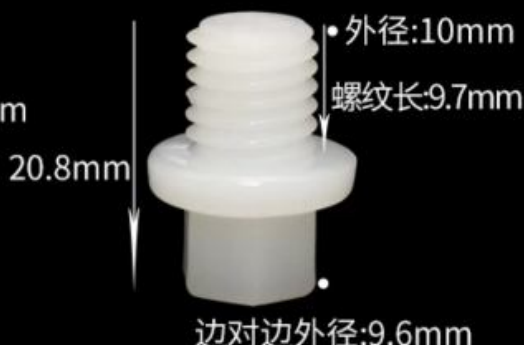

名称	外螺紋堵頭
材质	PE
温度	-10-100°C
用途	堵住水管接口等
类别	外螺紋堵頭

外螺紋堵頭

M4外螺紋堵頭

M6外螺紋堵頭

边对边外径:9.6mm

边对边外径:9.6mm

M8外螺纹堵头

M10外螺纹堵头