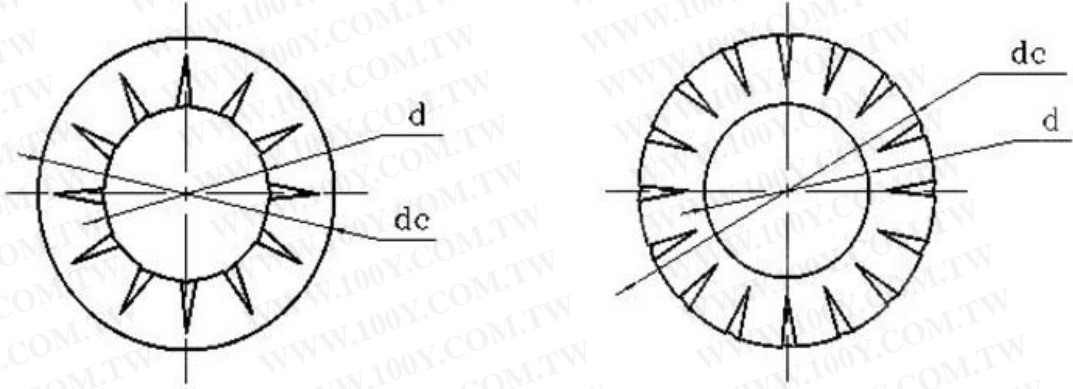

外齒墊片-彩鋅

勝特力材料 886-3-5753170
勝特力電子(上海) 86-21-34970699
勝特力電子(深圳) 86-755-83298787
[Http://www.100y.com.tw](http://www.100y.com.tw)

基本參數

名稱	彩鋅外多齒、內多齒墊圈
材質	彩鋅
標準	公制GB國標
處理	彩鋅
規格說明	例如M3 (指內徑為3mm)

测量示意图

勝特力材料 886-3-5753170
勝特力电子(上海) 86-21-34970699
勝特力电子(深圳) 86-755-83298787
[Http://www.100y.com.tw](http://www.100y.com.tw)