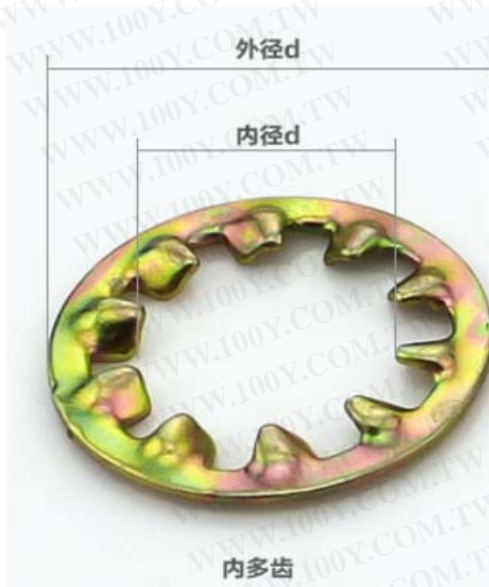

外齒墊片-彩鋅

勝特力材料 886-3-5753170
勝特力電子(上海) 86-21-34970699
勝特力電子(深圳) 86-755-83298787
[Http://www.100y.com.tw](http://www.100y.com.tw)

基本參數

名稱	彩鋅外多齒、內多齒墊圈
材質	彩鋅
標準	公制GB國標
處理	彩鋅
規格說明	例如M3 (指內徑為3mm)

测量示意图

勝特力材料 886-3-5753170
勝特力电子(上海) 86-21-34970699
勝特力电子(深圳) 86-755-83298787
[Http://www.100y.com.tw](http://www.100y.com.tw)