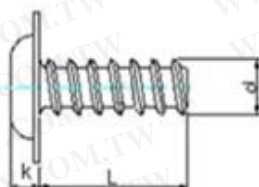

## 产品属性

Product attributes

品名	十字圓頭帶墊平尾自攻
标准	国标
材质	碳钢
表面处理	发黑
产品规格	M1.2-M4
尺寸说明	例如:M3*8(螺桿直径*螺桿长度)

## 尺寸说明

Size specification

## 产品实拍

Size specification