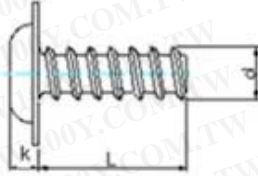

## 产品属性

Product attributes

品名	十字圓頭帶墊平尾自攻
标准	国标
材质	碳钢
表面处理	发黑
产品规格	M1.2-M4
尺寸说明	例如:M3*8(螺桿直径*螺桿长度)

## 尺寸说明

Size specification

## 产品实拍

Size specification