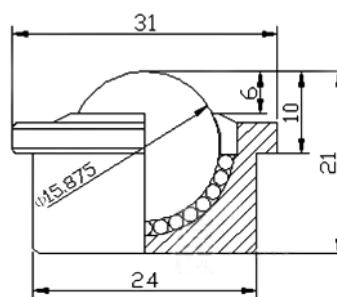

車制微型萬向球

產品型號: SP-8 單體載重: 10KG
 本體重量: 15克 容許荷重: 15KG

車制重型萬向球

產品型號: SP-12 單體載重: 25KG
 本體重量: 35克 容許荷重: 30KG

車制重型萬向球

產品型號: SP-15 單體載重: 40KG
 本體重量: 85克 容許荷重: 45KG

車制重型萬向球

產品型號: SP-22 單體載重: 150KG
 本體重量: 185克 容許荷重: 160KG

出口型万向球

车制微型万向球

产品型号: SP-25 单体载重: 180KG
 本体重量: 190克 容许荷重: 200KG

重型车制万向球

产品型号: SP-30 单体载重: 250KG
 本体重量: 380克 容许荷重: 300KG

产品型号: SP-40 单体载重: 400KG
 本体重量: 660克 容许荷重: 460KG

车制重型万向球

产品型号: SP-45 单体载重: 450KG
 本体重量: 1.1KG 容许荷重: 500KG