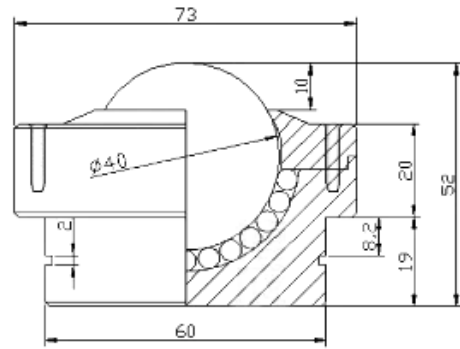

出口型万向球

车制微型万向球

产品型号: SP-25 单体载重: 180KG
 本体重量: 190克 容许荷重: 200KG

重型车制万向球

产品型号: SP-30 单体载重: 250KG
 本体重量: 380克 容许荷重: 300KG

产品型号: SP-40 单体载重: 400KG
 本体重量: 660克 容许荷重: 460KG

车制重型万向球

产品型号: SP-45 单体载重: 450KG
 本体重量: 1.1KG 容许荷重: 500KG