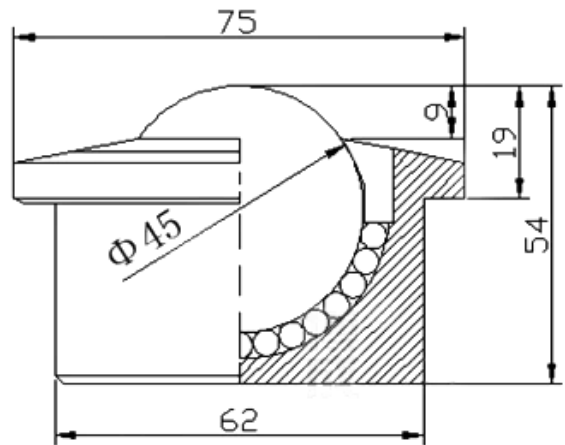

出口型万向球

车制微型万向球

产品型号: SP-25 单体载重: 180KG
 本体重量: 190克 容许荷重: 200KG

重型车制万向球

产品型号: SP-30 单体载重: 250KG
 本体重量: 380克 容许荷重: 300KG

产品型号: SP-40 单体载重: 400KG
 本体重量: 660克 容许荷重: 460KG

车制重型万向球

产品型号: SP-45 单体载重: 450KG
 本体重量: 1.1KG 容许荷重: 500KG