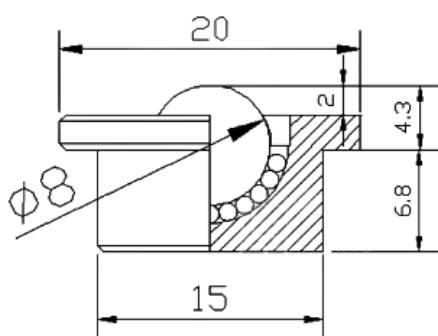

重型萬向球 SP15/8//22//30/45/60 不銹鋼牛眼軸承尼龍滾珠牛眼輪

- SP8 (球軸承鋼) SP12 (整體軸承鋼) SP15 (球軸承鋼)
- SP19 (整體軸承鋼) SP22 (整體軸承鋼) SP25 (整體軸承鋼)
- SP30 (整體軸承鋼) SP40 整體軸承鋼 SP45 (整體軸承鋼)
- SP60 整體軸承鋼) SP8 (主球尼龍) SP12 (主球尼龍)
- SP15 (主球尼龍) SP19 主球尼龍 SP22 (主球尼龍)
- SP25 (主球尼龍) SP30 (主球尼龍) SP30 (整體304不銹鋼)
- SP8 (整體304不銹鋼) SP12 (整體304不銹鋼)
- SP15 (整體304不銹鋼) SP19 (整體304不銹鋼)
- SP22 (整體304不銹鋼) SP25 (整體304不銹鋼)

車制微型萬向球

產品型號: SP-8 單體載重: 10KG
 本體重量: 15克 容許荷重: 15KG

車制重型萬向球

產品型號: SP-12 單體載重: 25KG
 本體重量: 35克 容許荷重: 30KG

車制重型萬向球

產品型號: SP-15 單體載重: 40KG
 本體重量: 85克 容許荷重: 45KG

車制重型萬向球

產品型號: SP-22 單體載重: 150KG
 本體重量: 185克 容許荷重: 160KG

出口型万向球

车制微型万向球

产品型号: SP-25 单体载重: 180KG
 本体重量: 190克 容许荷重: 200KG

重型车制万向球

产品型号: SP-30 单体载重: 250KG
 本体重量: 380克 容许荷重: 300KG

产品型号: SP-40 单体载重: 400KG
 本体重量: 660克 容许荷重: 460KG

车制重型万向球

产品型号: SP-45 单体载重: 450KG
 本体重量: 1.1KG 容许荷重: 500KG

车制重型万向球

产品型号: SP-60 单体载重: 1000KG
本体重量: 3.8KG 容许荷重: 1400KG
