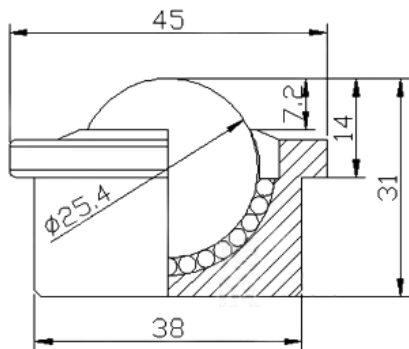

出口型万向球

车制微型万向球

产品型号: SP-25 单体载重: 180KG
 本体重量: 190克 容许荷重: 200KG

重型车制万向球

产品型号: SP-30 单体载重: 250KG
 本体重量: 380克 容许荷重: 300KG

产品型号: SP-40 单体载重: 400KG
 本体重量: 660克 容许荷重: 460KG

车制重型万向球

产品型号: SP-45 单体载重: 450KG
 本体重量: 1.1KG 容许荷重: 500KG