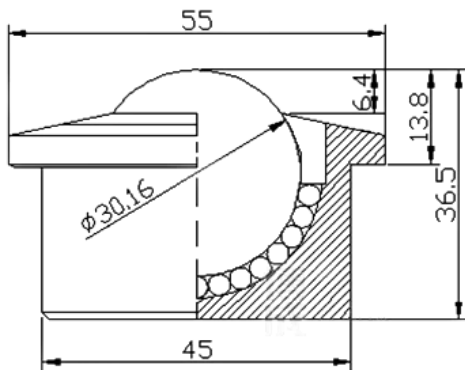

車制微型萬向球

產品型號: SP-8 單體載重: 10KG
 本體重量: 15克 容許荷重: 15KG

車制重型萬向球

產品型號: SP-12 單體載重: 25KG
 本體重量: 35克 容許荷重: 30KG

車制重型萬向球

產品型號: SP-15 單體載重: 40KG
 本體重量: 85克 容許荷重: 45KG

車制重型萬向球

產品型號: SP-22 單體載重: 150KG
 本體重量: 185克 容許荷重: 160KG

出口型万向球

车制微型万向球

产品型号: SP-25 单体载重: 180KG
 本体重量: 190克 容许荷重: 200KG

重型车制万向球

产品型号: SP-30 单体载重: 250KG
 本体重量: 380克 容许荷重: 300KG

产品型号: SP-40 单体载重: 400KG
 本体重量: 660克 容许荷重: 460KG

车制重型万向球

产品型号: SP-45 单体载重: 450KG
 本体重量: 1.1KG 容许荷重: 500KG

车制重型万向球

产品型号: SP-60 单体载重: 1000KG
本体重量: 3.8KG 容许荷重: 1400KG
