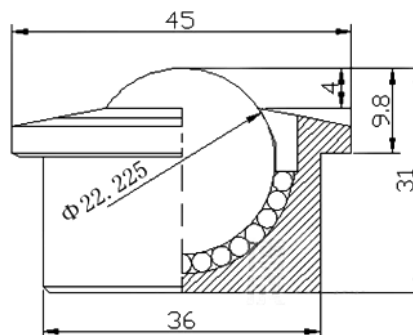

車制重型萬向球

產品型號: SP-22   單體載重: 150KG
本體重量: 185克   容許荷重: 160KG