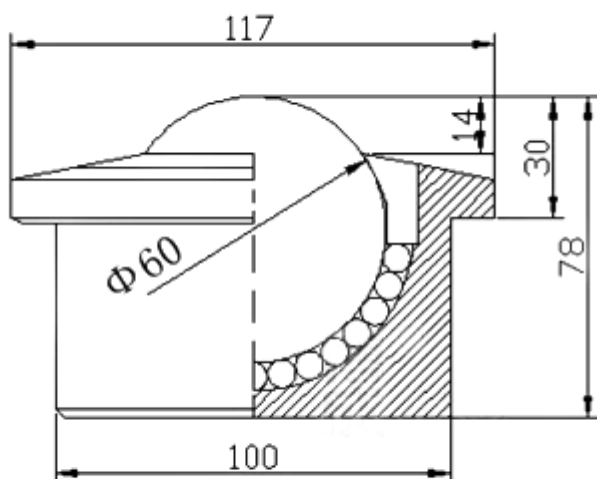

车制重型万向球

产品型号: SP-60 单体载重: 1000KG
本体重量: 3.8KG 容许荷重: 1400KG