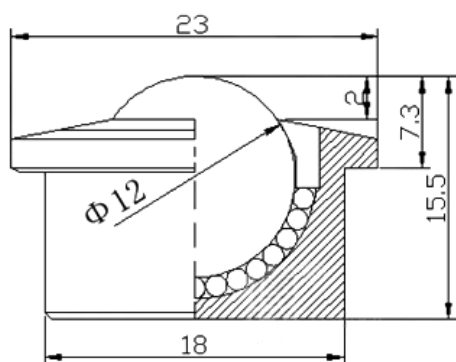

重型萬向球 SP15/8//22//30/45/60 不銹鋼牛眼軸承尼龍滾珠牛眼輪

- SP8 (球軸承鋼) SP12 (整體軸承鋼) SP15 (球軸承鋼)
- SP19 (整體軸承鋼) SP22 (整體軸承鋼) SP25 (整體軸承鋼)
- SP30 (整體軸承鋼) SP40 整體軸承鋼 SP45 (整體軸承鋼)
- SP60 整體軸承鋼) SP8 (主球尼龍) SP12 (主球尼龍)
- SP15 (主球尼龍) SP19 主球尼龍 SP22 (主球尼龍)
- SP25 (主球尼龍) SP30 (主球尼龍) SP30 (整體304不銹鋼)
- SP8 (整體304不銹鋼) SP12 (整體304不銹鋼)
- SP15 (整體304不銹鋼) SP19 (整體304不銹鋼)
- SP22 (整體304不銹鋼) SP25 (整體304不銹鋼)

車制微型萬向球

產品型號: SP-8 單體載重: 10KG
 本體重量: 15克 容許荷重: 15KG

車制重型萬向球

產品型號: SP-12 單體載重: 25KG
 本體重量: 35克 容許荷重: 30KG

車制重型萬向球

產品型號: SP-15 單體載重: 40KG
 本體重量: 85克 容許荷重: 45KG

車制重型萬向球

產品型號: SP-22 單體載重: 150KG
 本體重量: 185克 容許荷重: 160KG

出口型万向球

车制微型万向球

产品型号: SP-25 单体载重: 180KG
 本体重量: 190克 容许荷重: 200KG

重型车制万向球

产品型号: SP-30 单体载重: 250KG
 本体重量: 380克 容许荷重: 300KG

产品型号: SP-40 单体载重: 400KG
 本体重量: 660克 容许荷重: 460KG

车制重型万向球

产品型号: SP-45 单体载重: 450KG
 本体重量: 1.1KG 容许荷重: 500KG

车制重型万向球

产品型号: SP-60 单体载重: 1000KG
本体重量: 3.8KG 容许荷重: 1400KG
