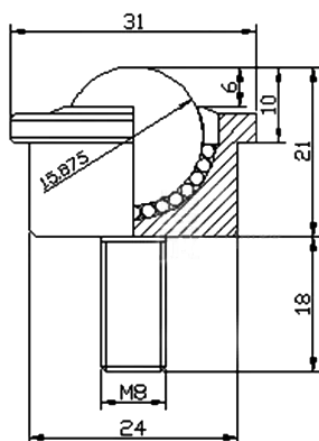

重型萬向球 SP15-FL/22/SP25/30-SP45-FL 螺桿滾珠軸承輸送球牛眼輪

车制重型万向球-带螺杆

产品型号: SP15-FL 单体载重: 40KG
本体重量: 85克 容许荷重: 45KG