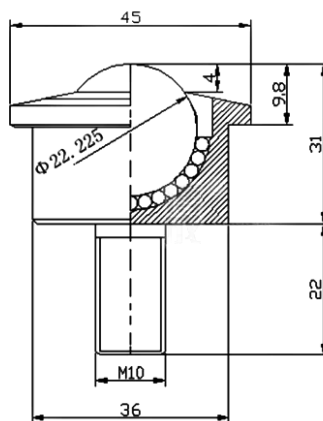

重型萬向球 SP15-FL/22/SP25/30-SP45-FL 螺桿滾珠軸承輸送球牛眼輪

车制重型万向球-带螺杆

产品型号: SP15-FL 单体载重: 40KG
 本体重量: 85克 容许荷重: 45KG

车制重型万向球-带螺杆

产品型号: SP22-FL 单体载重: 150KG
 本体重量: 250克 容许荷重: 160KG

车制重型万向球-带螺杆

产品型号: SP25-FL 单体载重: 180KG
 本体重量: 290克 容许荷重: 200KG

车制重型万向球-带螺杆

产品型号: KSM45-FL 单体载重: 400KG
本体重量: 920克 容许荷重: 450K

型 号: CY-25B 单体载重: 25 KG
本体重量: 150 g 容许荷重: 30 KG

型号: CY-12A
本体重量: 30g

单体载重: 7KG
容许荷重: 10KG

型号: CY-15A
本体重量: 38 g

单体载重: 10 KG
容许荷重: 15 KG

型号: CY-19A
本体重量: 58克