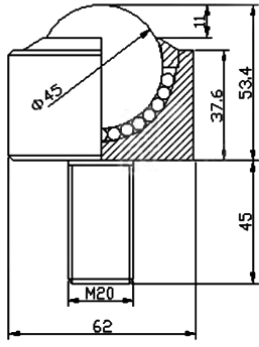

车制重型万向球-带螺杆

产品型号: KSM45-FL 单体载重: 400KG
本体重量: 920克 容许荷重: 450K

型 号: CY-25B 单体载重: 25 KG
本体重量: 150 g 容许荷重: 30 KG

型号: CY-12A
本体重量: 30g

单体载重: 7KG
容许荷重: 10KG

型号: CY-15A
本体重量: 38 g

单体载重: 10 KG
容许荷重: 15 KG

型号: CY-19A
本体重量: 58克