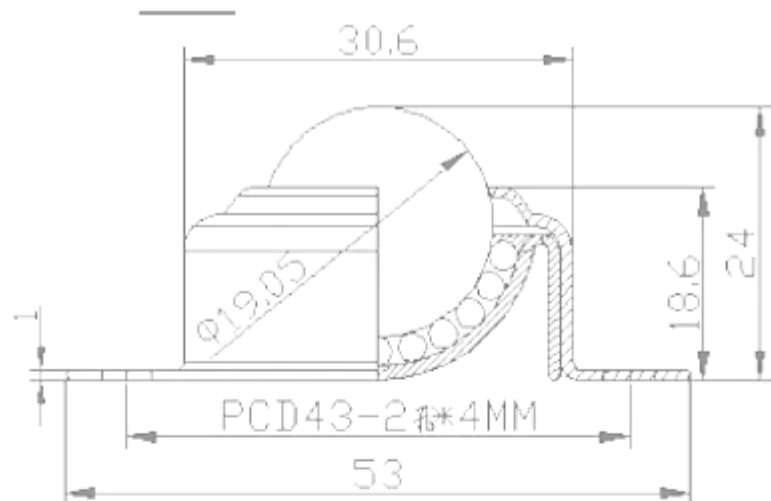

车制重型万向球-带螺杆

产品型号: KSM45-FL 单体载重: 400KG
本体重量: 920克 容许荷重: 450K

型 号: CY-25B 单体载重: 25 KG
本体重量: 150 g 容许荷重: 30 KG

型号: CY-12A
本体重量: 30g

单体载重: 7KG
容许荷重: 10KG

型号: CY-15A
本体重量: 38 g

单体载重: 10 KG
容许荷重: 15 KG

型号: CY-19A
本体重量: 58克

单体载重: 20KG
容许荷重: 30KG

型 号: CY-25A 单体载重: 25 KG
 本体重量: 130 g 容许荷重: 30 KG

型 号: CY-30A 单体载重: 40 KG
 本体重量: 240 g 容许荷重: 50 KG