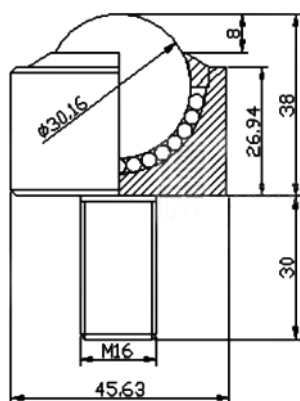

车制重型万向球-带螺杆

车制重型万向球-带螺杆

产品型号: KSM22-FL 单体载重: 90KG
 本体重量: 190克 容许荷重: 100KG

产品型号: KSM25-FL 单体载重: 120KG
 本体重量: 190克 容许荷重: 150KG

车制重型万向球-带螺杆

车制重型万向球-带螺杆

产品型号: KSM30-FL 单体载重: 250KG
 本体重量: 340克 容许荷重: 300KG

产品型号: KSM38-FL 单体载重: 250KG
 本体重量: 600克 容许荷重: 300KG

车制重型万向球-带螺杆

产品型号: KSM45-FL 单体载重: 400KG
本体重量: 920克 容许荷重: 450K

型 号: CY-25B 单体载重: 25 KG
本体重量: 150 g 容许荷重: 30 KG

型号: CY-12A
本体重量: 30g

单体载重: 7KG
容许荷重: 10KG

型号: CY-15A
本体重量: 38 g

单体载重: 10 KG
容许荷重: 15 KG

型号: CY-19A
本体重量: 58克