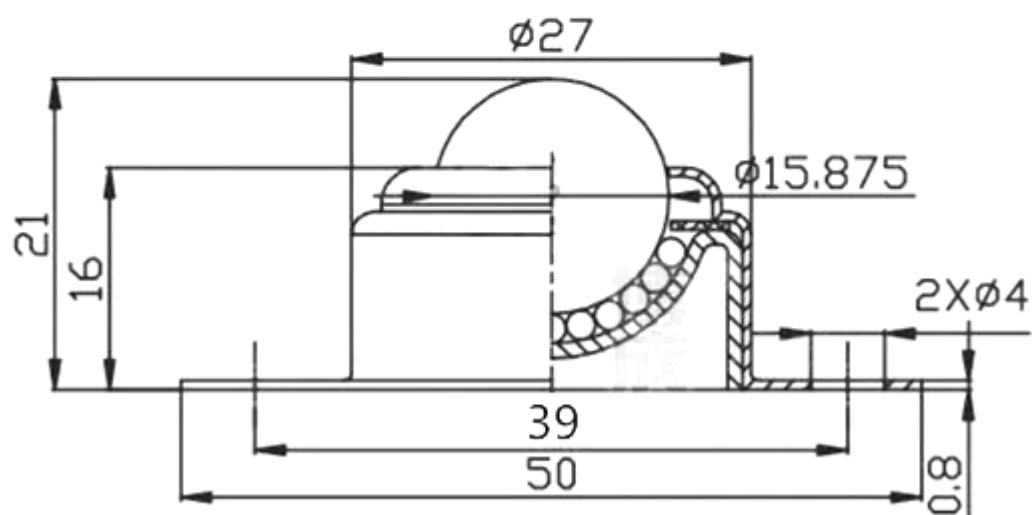

车制重型万向球-带螺杆

产品型号: KSM45-FL 单体载重: 400KG
本体重量: 920克 容许荷重: 450K

型 号: CY-25B 单体载重: 25 KG
本体重量: 150 g 容许荷重: 30 KG

型号: CY-12A
本体重量: 30g

单体载重: 7KG
容许荷重: 10KG

型号: CY-15A
本体重量: 38 g

单体载重: 10 KG
容许荷重: 15 KG

型号: CY-19A
本体重量: 58克