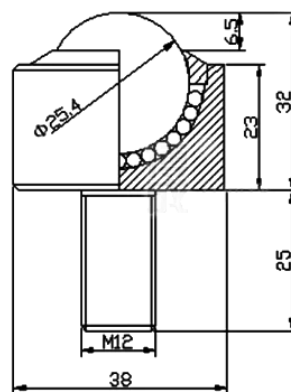

车制重型万向球-带螺杆

产品型号: KSM25-FL 单体载重: 120KG
本体重量: 190克 容许荷重: 150KG