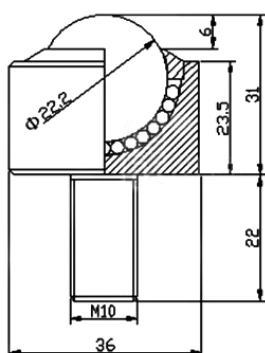

车制重型万向球-带螺杆

产品型号: KSM22-FL 单体载重: 90KG
本体重量: 190克 容许荷重: 100KG