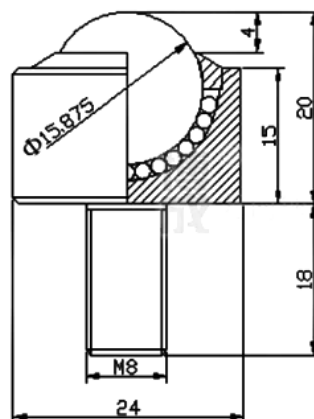

产品型号: KSM15-FL 单体载重: 45KG
本体重量: 55克 容许荷重: 50KG