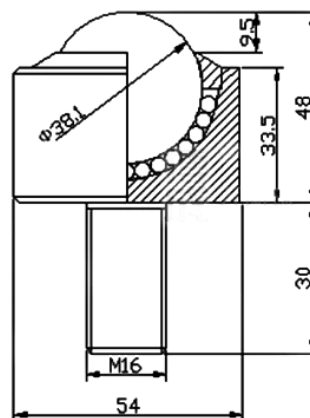

车制重型万向球-带螺杆

车制重型万向球-带螺杆

产品型号: KSM22-FL 单体载重: 90KG
 本体重量: 190克 容许荷重: 100KG

产品型号: KSM25-FL 单体载重: 120KG
 本体重量: 190克 容许荷重: 150KG

车制重型万向球-带螺杆

车制重型万向球-带螺杆

产品型号: KSM30-FL 单体载重: 250KG
 本体重量: 340克 容许荷重: 300KG

产品型号: KSM38-FL 单体载重: 250KG
 本体重量: 600克 容许荷重: 300KG