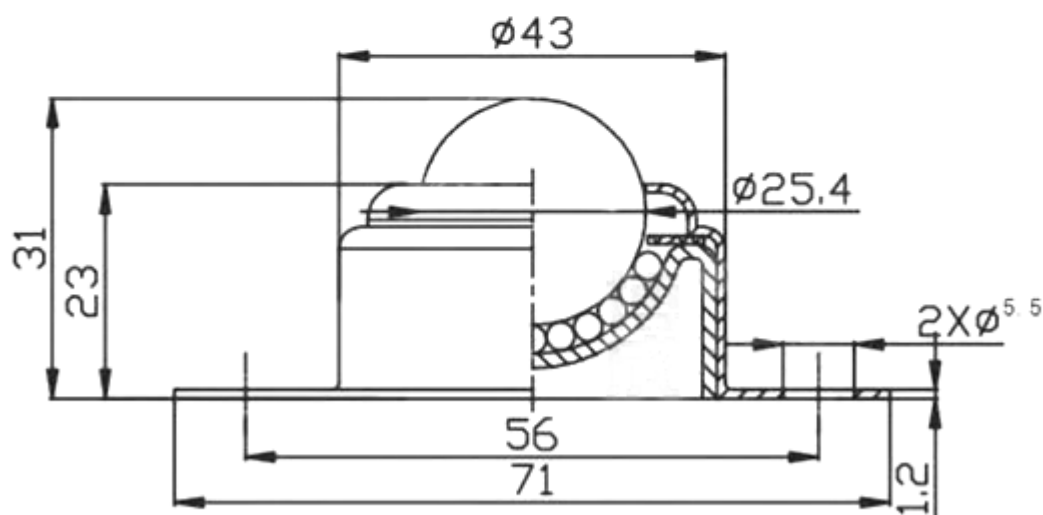

型 号: CY-25A   单体载重: 25 KG
本体重量: 130 g   容许荷重: 30 KG