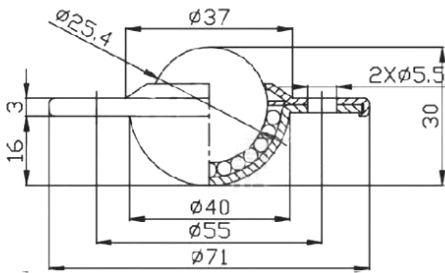

车制重型万向球-带螺杆

车制重型万向球-带螺杆

产品型号: KSM22-FL 单体载重: 90KG
 本体重量: 190克 容许荷重: 100KG

产品型号: KSM25-FL 单体载重: 120KG
 本体重量: 190克 容许荷重: 150KG

车制重型万向球-带螺杆

车制重型万向球-带螺杆

产品型号: KSM30-FL 单体载重: 250KG
 本体重量: 340克 容许荷重: 300KG

产品型号: KSM38-FL 单体载重: 250KG
 本体重量: 600克 容许荷重: 300KG

车制重型万向球-带螺杆

产品型号: KSM45-FL 单体载重: 400KG
本体重量: 920克 容许荷重: 450K

型 号: CY-25B 单体载重: 25 KG
本体重量: 150 g 容许荷重: 30 KG

型号: CY-12A
本体重量: 30g

单体载重: 7KG
容许荷重: 10KG

型号: CY-15A
本体重量: 38 g

单体载重: 10 KG
容许荷重: 15 KG

型号: CY-19A
本体重量: 58克