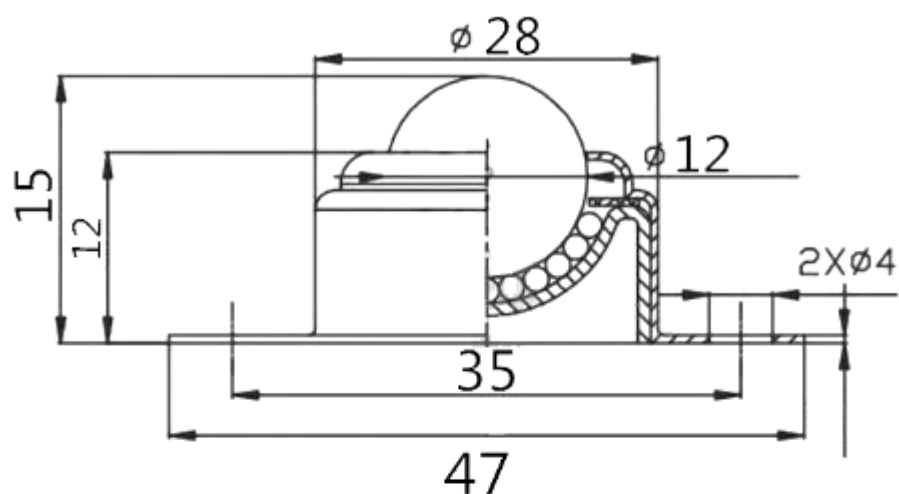

车制重型万向球-带螺杆

产品型号: KSM45-FL 单体载重: 400KG
本体重量: 920克 容许荷重: 450K

型 号: CY-25B 单体载重: 25 KG
本体重量: 150 g 容许荷重: 30 KG

型号: CY-12A
本体重量: 30g

单体载重: 7KG
容许荷重: 10KG

型号: CY-15A
本体重量: 38 g

单体载重: 10 KG
容许荷重: 15 KG

型号: CY-19A
本体重量: 58克