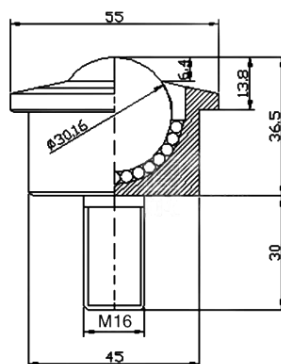

车制重型万向球-带螺杆

产品型号: SP30-FL 单体载重: 250KG
本体重量: 140克 容许荷重: 300KG