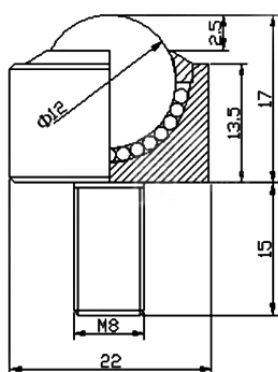

车制重型万向球-带螺杆

车制重型万向球-带螺杆

产品型号: KSM12-FL 单体载重: 25KG
本体重量: 40克 容许荷重: 30KG