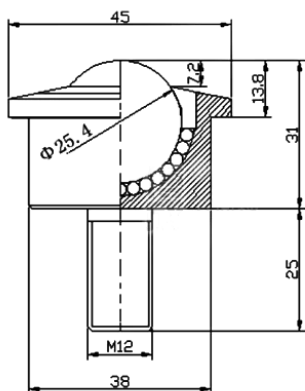

车制重型万向球-带螺杆

产品型号: SP25-FL 单体载重: 180KG
本体重量: 290克 容许荷重: 200KG