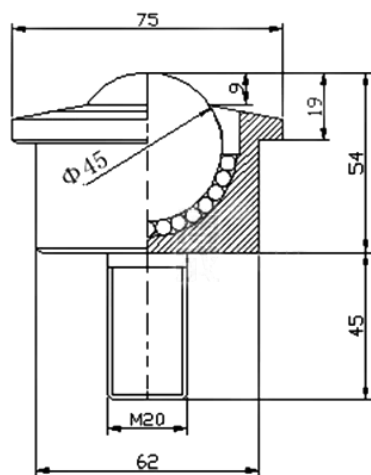

车制重型万向球-带螺杆

产品型号: SP-45 单体载重: 450KG
本体重量: 1.15KG 容许荷重: 500KG