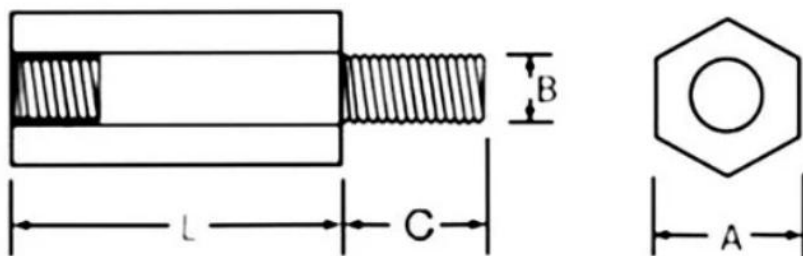

銅柱主板盒裝螺絲單頭雙通六角尼龍柱電腦機箱隔離柱套裝 M2M3M4

1	162868	圓型銅柱-M/F-M2.0-套裝	銅柱-盒裝螺絲-【圓型】單頭銅柱 M2.0	公/母
2	162869	六角銅柱-M/F-M2.0-套裝	銅柱-盒裝螺絲-【六角】單頭銅柱 M2.0	公/母
3	162870	六角銅柱-M/F-M2.5-套裝	銅柱-盒裝螺絲-【六角】單頭銅柱 M2.5	公/母
4	162871	六角銅柱-M/F-M3.0-套裝	銅柱-盒裝螺絲-【六角】單頭銅柱 M3.0	公/母
5	162872	六角銅柱-M/F-M4.0-套裝	銅柱-盒裝螺絲-【六角】單頭銅柱 M4.0	公/母
6	162873	六角銅柱-F/F-M2.0-套裝	銅柱-盒裝螺絲-【六角】雙通銅柱 M2.0	母/母
7	162874	六角銅柱-F/F-M2.5-套裝	銅柱-盒裝螺絲-【六角】雙通銅柱 M2.5	母/母
8	162875	六角銅柱-F/F-M3.0-套裝	銅柱-盒裝螺絲-【六角】雙通銅柱 M3.0	母/母
9	162876	六角銅柱-F/F-M4.0-套裝	銅柱-盒裝螺絲-【六角】雙通銅柱 M4.0	母/母

产品参数 PRODUCT PARAMETER

数据单批次人工测量，存在一定的误差，介意者慎拍！ 单位:MM

规格型号 Item No.	内外螺纹 B	柱体长度 L	外螺纹长度 C	对边(外径)A
M3(六角单头)	3	-	6	4.7
M3(六角双通)		-	-	
M4(六角单头)	4	-	6	5.95
M4(六角双通)		-	-	
M2(单头圆形)	2	-	3	3.2
M2(双通圆形)		-	-	

圓形雙通銅柱