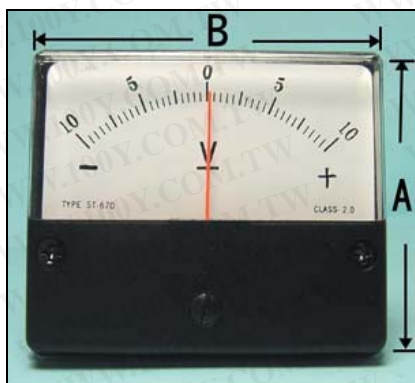

勝特力科技有限公司

www.100y.com.tw

AC/DC Long Scale Switchboard Meter 670-DC-±10V 指針錶頭

勝特力材料 886-3-5753170
勝特力电子(上海) 86-21-54151736
勝特力电子(深圳) 86-755-83298787
[Http://www.100y.com.tw](http://www.100y.com.tw)

尺寸	60*70mm
測量範圍	DC 0~2A
安裝方式	面式
說明	常見的多用表有指標式多用表和數位式多用表。指標式多用表是一表頭為核心部件的多功能測量儀錶，測量值由表頭指標指示讀取。