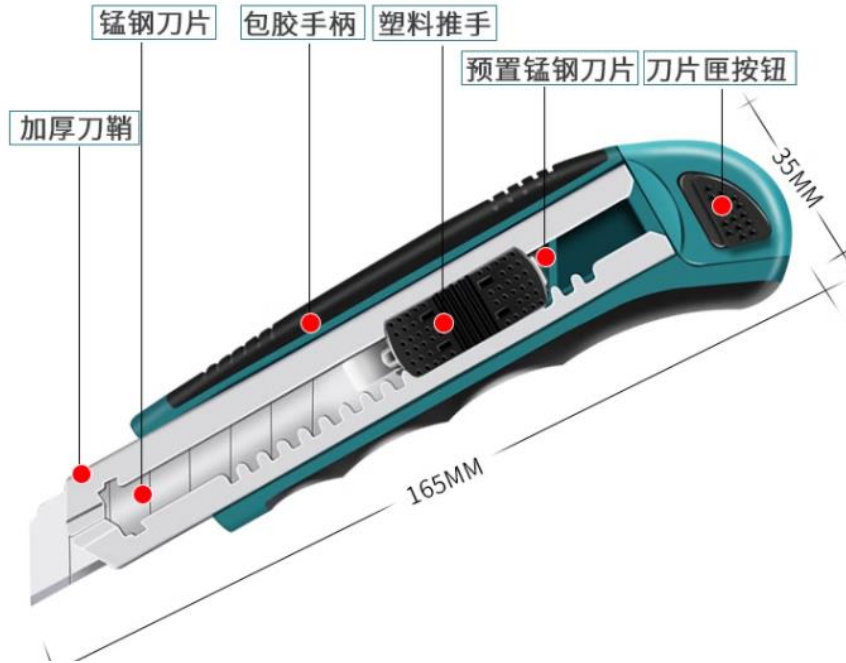

产品参数

仔细了解我，才能更懂我

牧田重型美工刀

产品名称	牧田抽屉式美工刀		刀片材质	锰钢刀片	
产品用途	家用或办公场所割纸, PVC、塑料、布料、皮革、软金属等材质				
产品长度	手柄宽度	厚度	刀片长	刀片宽	重量
165MM	35MM	19MM	110MM	18MM	150G

雕饰雕刻

纸张切割

汽车贴膜

创意制作