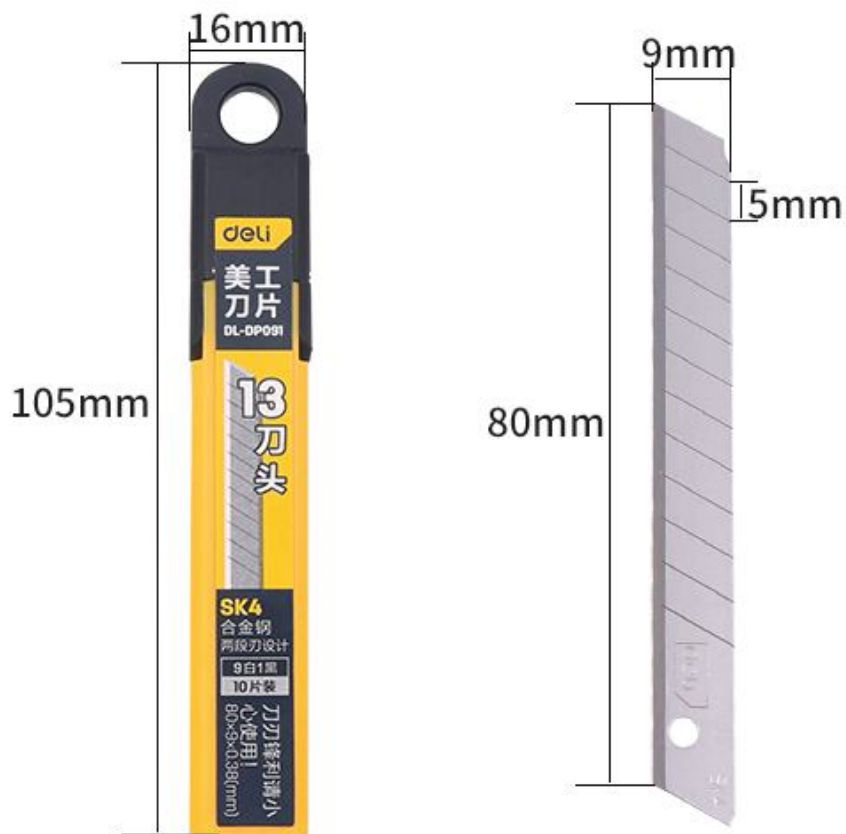

产品参数

PRODUCTPARAMETER

刀片厚度:0.38mm

重约: 28g/盒

注: 尺寸均为手工测量, 请以收到实物为准, 敬请谅解!

合金钢刀体 刀刃锋利

整体采用SK4合金钢锻造
韧性好 更锋利

锋利/防锈/耐磨/坚硬