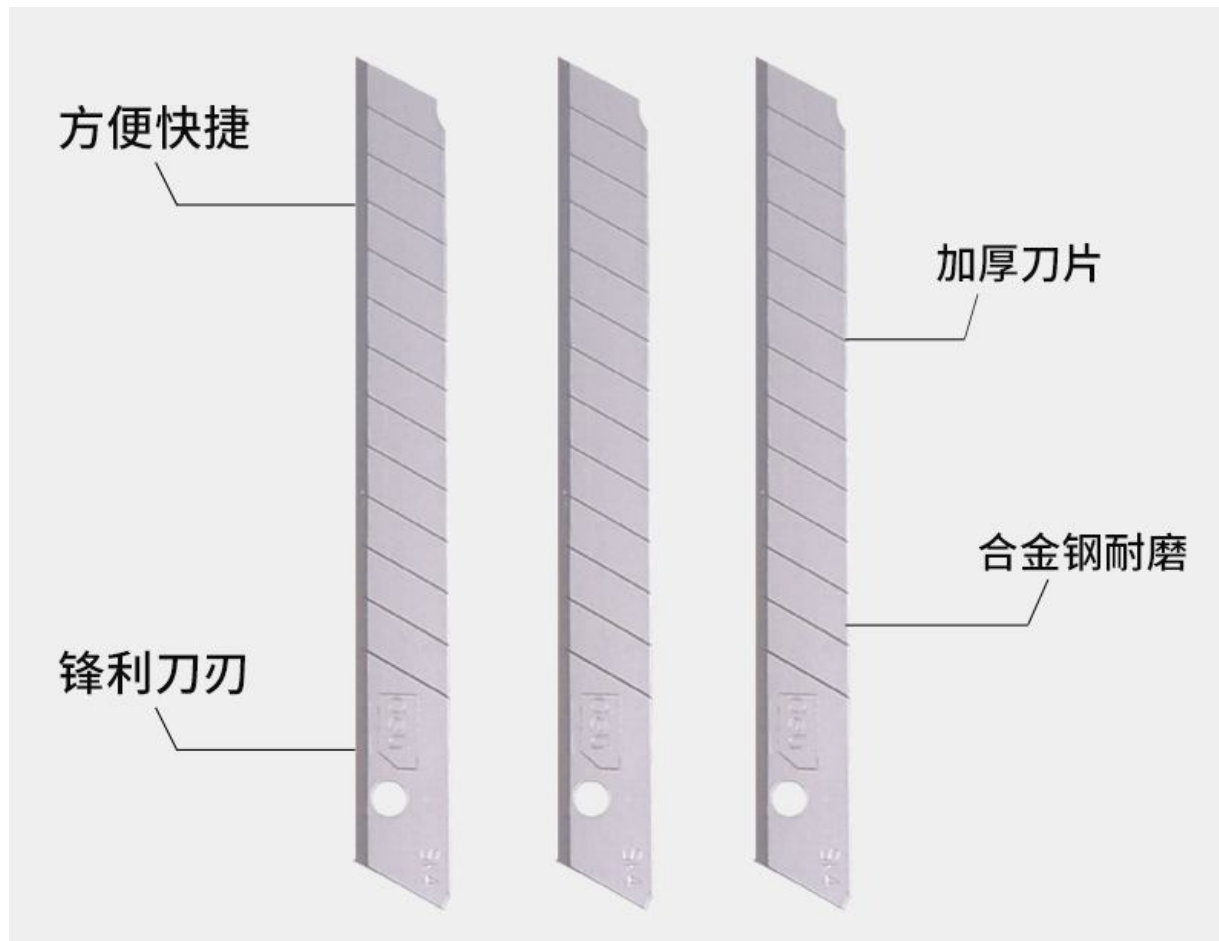

产品参数

PRODUCTPARAMETER

刀片厚度:0.38mm

重约: 28g/盒

注: 尺寸均为手工测量, 请以收到实物为准, 敬请谅解!

合金钢刀体 刀刃锋利

整体采用SK4合金钢锻造
韧性好 更锋利

锋利/防锈/耐磨/坚硬

一切问题迎刃而解

瓦楞纸

石膏板

PVC切割

地毯切割

壁纸裁切

皮革切割