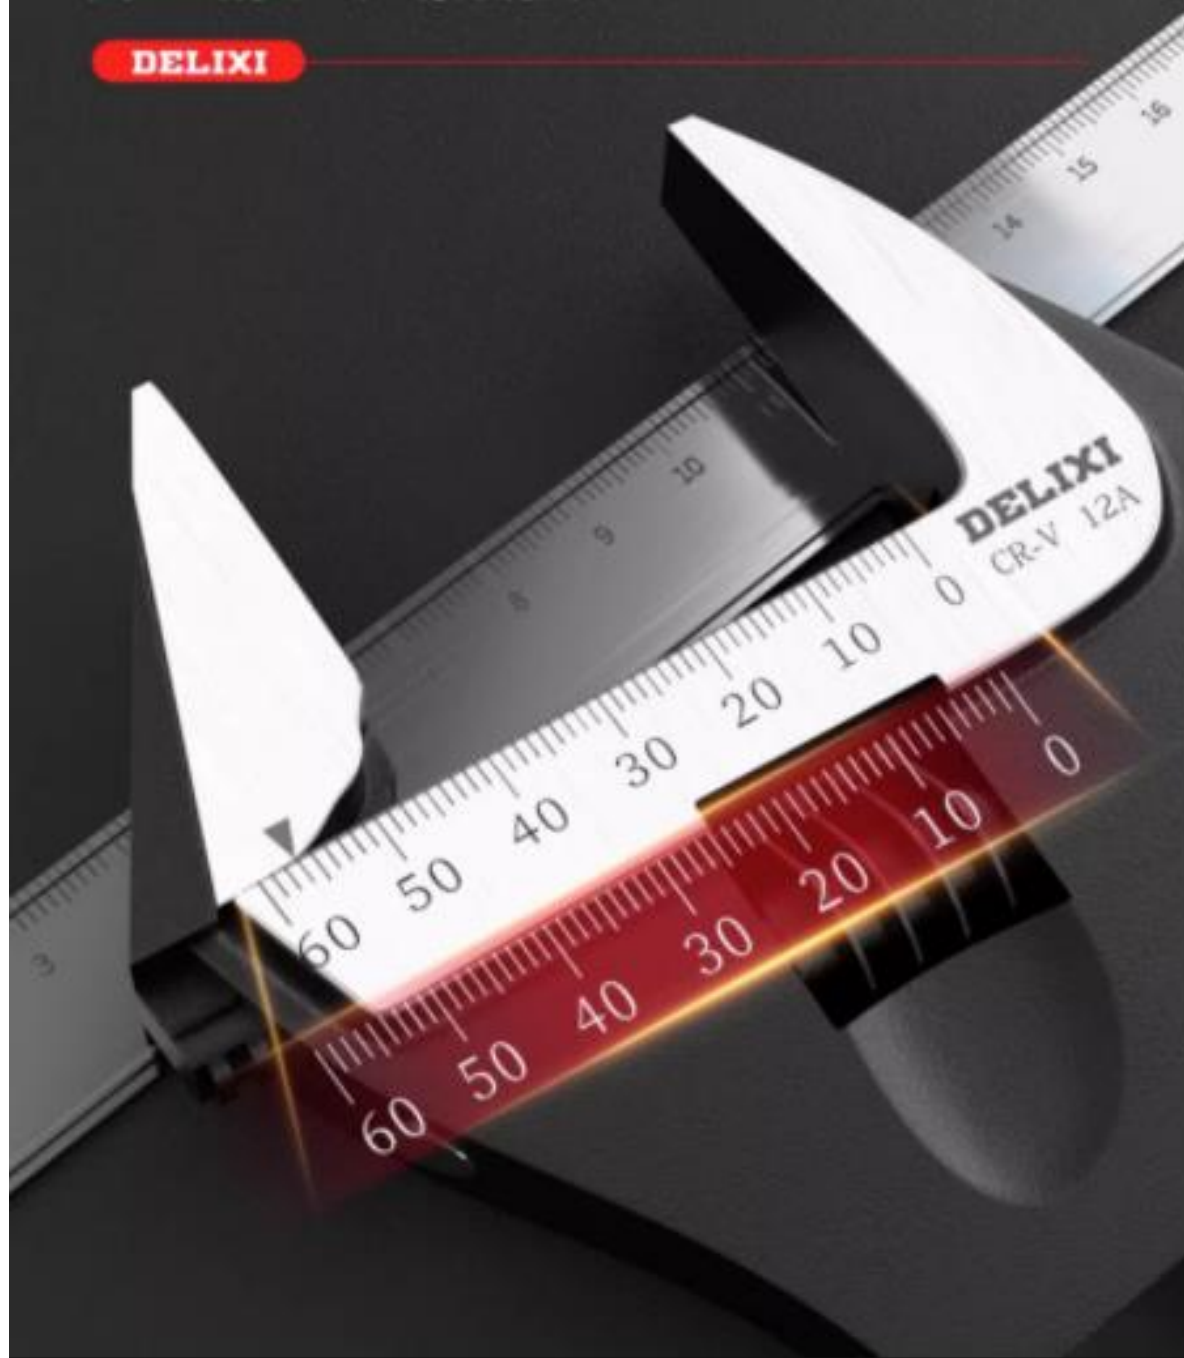

精密激光刻度

刻度清晰美观
开口精准不易磨损

DELIXI