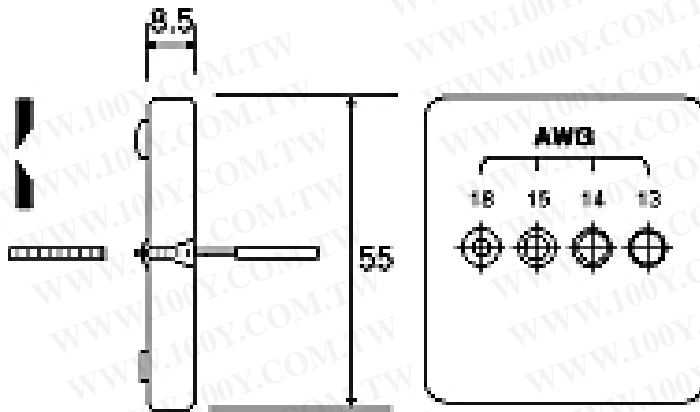

精密剥线钳

精密剥线钳

YS-6

●操作简单，只需把电线插入，用力一拉即可。

* 两个为一组。

型号	适用芯线	全长
YS-6	$\phi 0.25\text{—}1.8\text{mm}$	55x50mm

勝特力材料 886-3-5753170
勝特力电子(上海) 86-21-54151736
勝特力电子(深圳) 86-755-83298787
[Http://www.100y.com.tw](http://www.100y.com.tw)