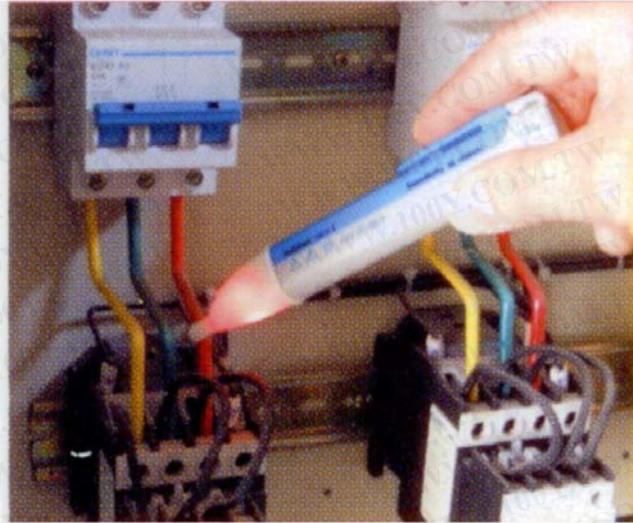

HL-6360 電(斷)線測試儀

產品特點:

- 聲光兼具
- LED 照明
- 電工必備
- 居家電器(測電源線)
- 電源插座是否有電?

勝特力材料 886-3-5753170
勝特力电子(上海) 86-21-34970699
勝特力电子(深圳) 86-755-83298787
[Http://www.100y.com.tw](http://www.100y.com.tw)