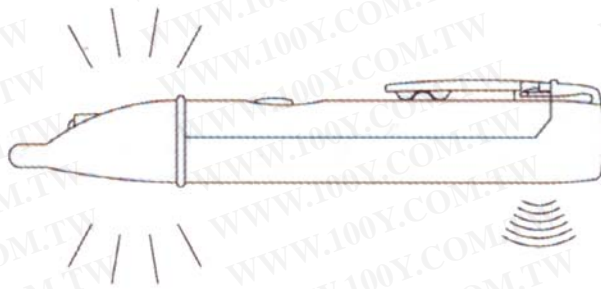

電(斷)線測試儀

- 把測試儀靠近有電的電線，筆端會發光並有“滴滴”聲，表示電線正常，當搜索到斷線處，則聲光全無。