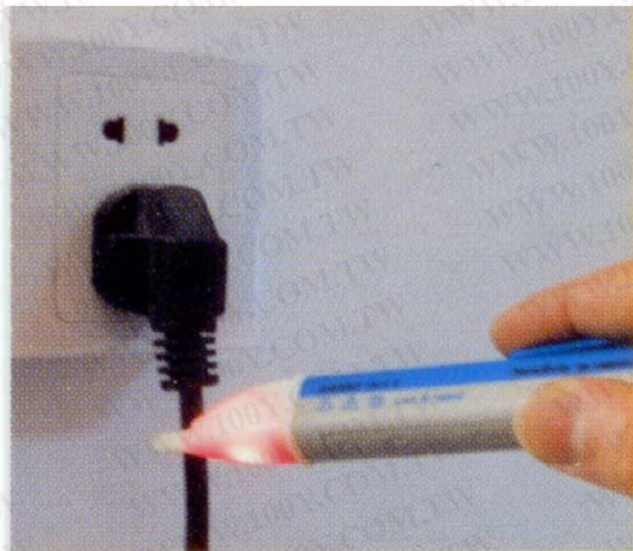

HL-6360 電(斷)線測試儀

產品特點:

- 聲光兼具
- LED 照明
- 電工必備
- 居家電器(測電源線)
- 電源插座是否有電?

勝特力材料 886-3-5753170
勝特力电子(上海) 86-21-34970699
勝特力电子(深圳) 86-755-83298787
[Http://www.100y.com.tw](http://www.100y.com.tw)