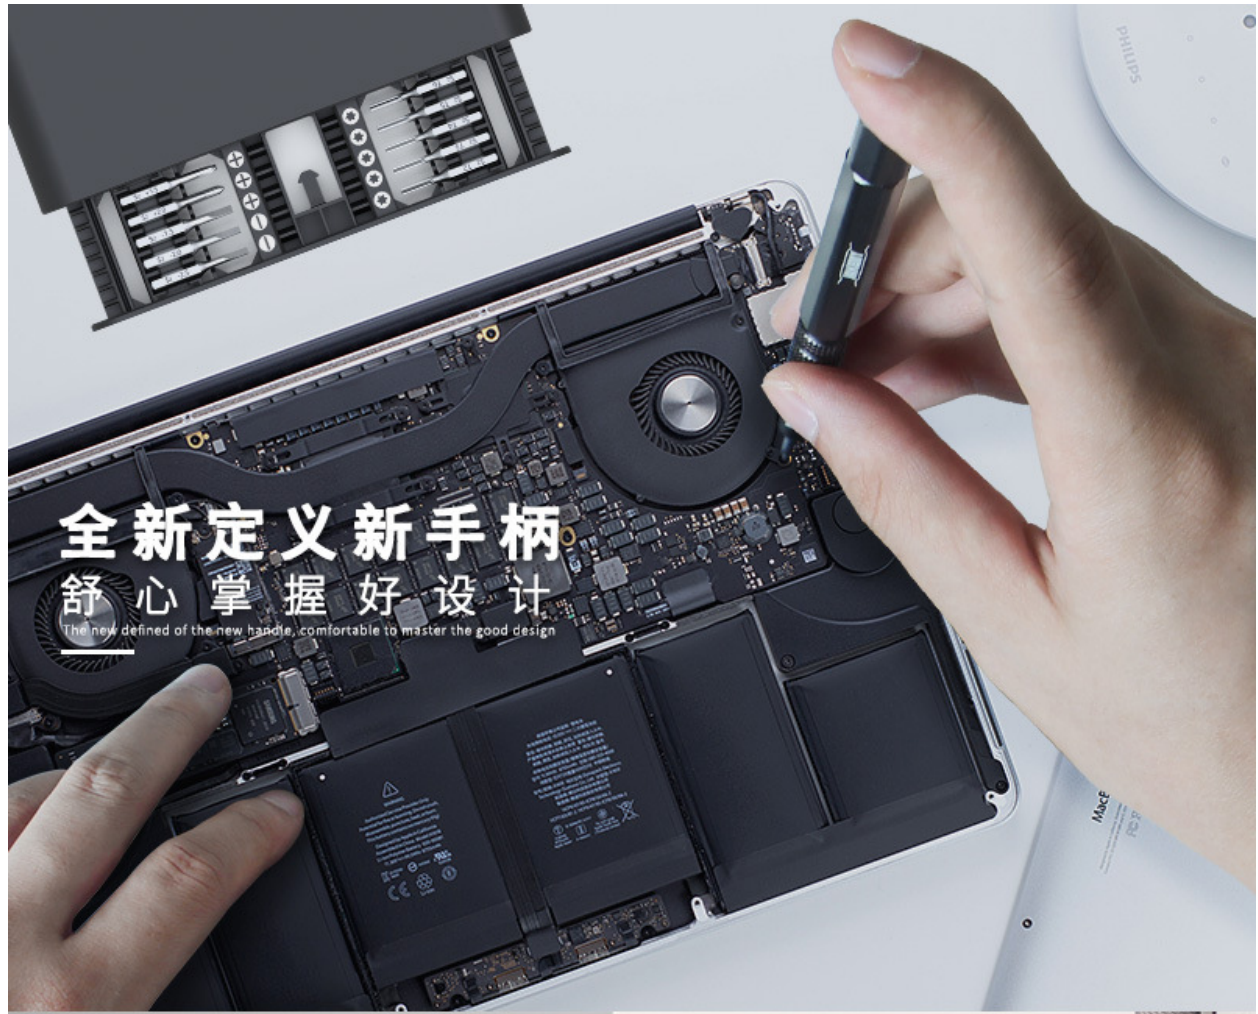

JAKEMY®

两边弹出开启  
单手操作

轻巧方便的设计，随身携带  
随时随地开启酷玩新物种，  
随你所欲DIY

人性化设计，轻轻一按，  
左右两侧即可打开  
您的世界一手掌握，  
更多细节便能一览览尽

# 全新定义新手柄