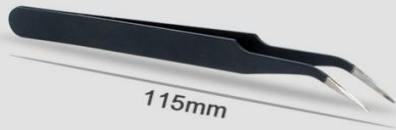

产品信息

【名称】：47合1优选居家工具套装
【品牌】：杰科美/JAKEMY
【型号】：JM-8146
【规格】：47合1
【重量】：910g
【产地】：中国

起子型号

类别	H4起子型号	图形
一字	1.0, 1.5, 2.0	⊖
十字	1.0, 1.5, 2.0	⊕
梅花	T2, T5	⊛
U型	U2.6	⊔
五星	0.8, 1.2	⊛
Y型	Y0.8	⊛
套筒	M2.5, M3.0, M3.5, M4.0, M4.5, M5.0	
类别	H6起子型号	图形
一字	3.0, 4.0, 5.0	⊖
十字	4.0, 5.0, 6.0	⊕
梅花	T6, T7, T8	⊛
六角	3.0, 4.0, 5.0	⊙
Y型	Y2, Y3	⊛
米字	PZ2, PZ3	

产品细节

防滑手柄
 包胶设计
 握感舒适

155mm

1/4强磁接杆
 强磁接头设计
 应对狭窄部位操作

60mm

棘轮扳手
 双面棘轮设计
 操作更省力便捷

92mm

精密镊子

精密制造
分毫必争

撬钉棒

长轴距和头部25°设计
使用更省力，便捷

美工刀

30°刀刃设计
使用更省力便捷

刮锡刀

由记忆金属材料制造而成
多次弯曲不易变形

斜口钳

采用高碳钢材料制造
表面精抛光镀银处理