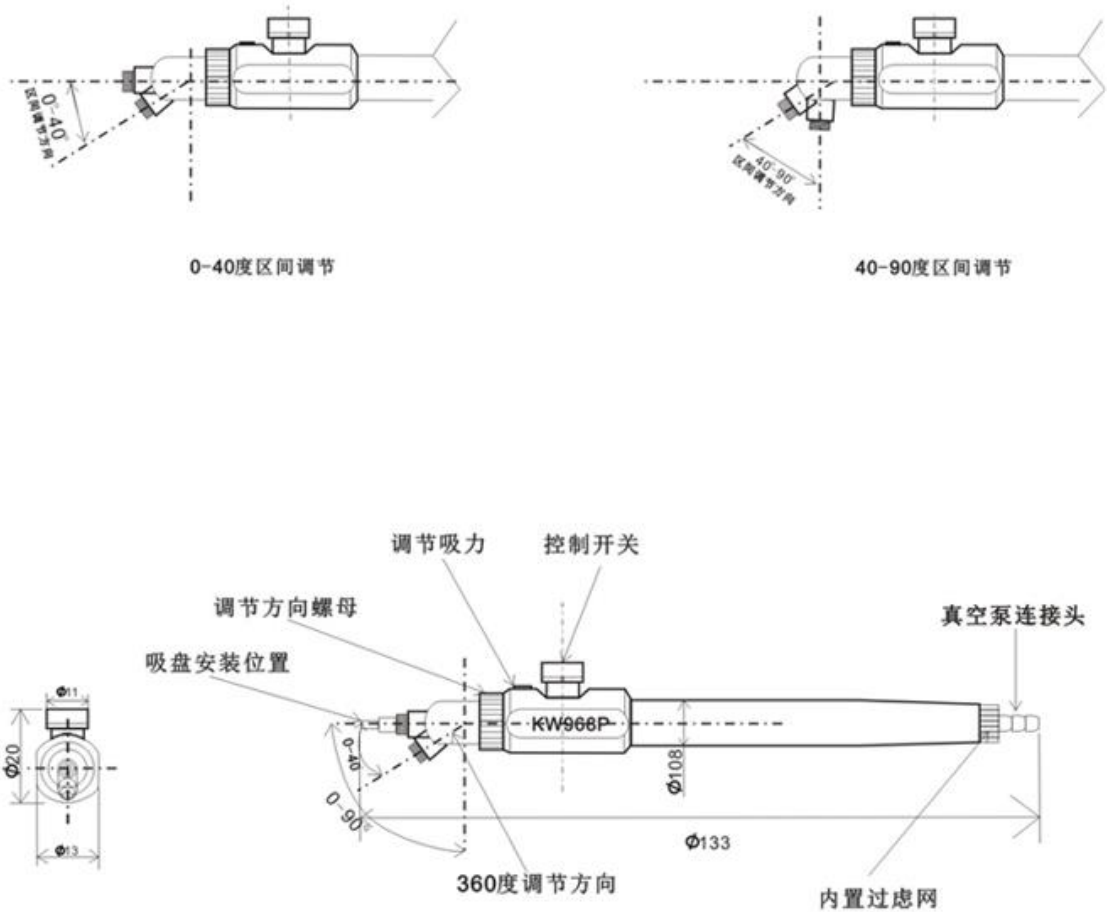

顏色分類: KW968P (0-40 度) 按住可吸 KW968P (40-90 度) 按住可吸

KW968N (0-40 度) 不按可吸 KW968N (40-90 度) 不按可吸 真空泵 KW-

2000 藍色 USB 真空泵

勝特力材料 886-3-5773766  
勝特力电子(上海) 86-21-34970699  
勝特力电子(深圳) 86-755-83298787  
[Http://www.100y.com.tw](http://www.100y.com.tw)