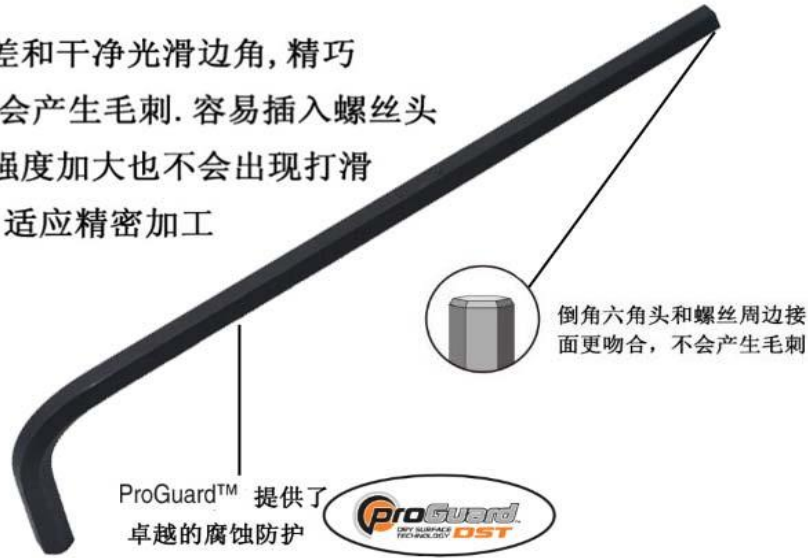

商品细节 Product details 美国波顿

单支六角扳手

ProGuard™ (超一流防腐蚀)

1. 精确的公差和干净光滑边角, 精巧的倒角. 不会产生毛刺. 容易插入螺丝头
2. 即使工作强度加大也不会出现打滑
3. 简单易用, 适应精密加工

商品参数 Product details 美国波顿

单支	规格	英寸		毫米		型号	数量	价格	包装材料		型号	数量	价格	吊牌包装		型号	数量	价格	
		英寸	毫米	英寸	毫米				包装	包装				包装	包装				
英制 加长	.028	2.6	66	0.22	6	12100	10		13900	100		15900	10						
	.035	2.7	68	0.34	9	12101	10		13901	100		15901	10						
	.050	2.8	72	0.53	13	12102	10		13902	100		15902	10						
	1/16	3.0	76	0.56	14	12103	10		13903	100		15903	10						
	5/64	3.2	81	0.61	15	12104	10		13904	100		15904	10						
	3/32	3.4	86	0.65	16	12105	10		13905	100		15905	10						
	7/64	3.6	90	0.70	18	12106	10		13906	100		15906	10						
	1/8	3.8	95	0.75	19	12107	10		13907	100		15907	10						
	9/64	4.0	101	0.80	20	12108	10		13908	100		15908	10						
	5/32	4.2	107	0.84	21	12109	10		13909	100		15909	10						
	3/16	4.5	114	0.94	24	12110	10		13910	100		15910	10						
	7/32	4.9	124	1.03	26	12111	5		13911	50		15911	5						
	1/4	5.3	133	1.13	29	12112	5		13912	50		15912	5						
	5/16	6.0	152	1.25	32	12113	5		13913	50		15913	5						
	3/8	6.8	171	1.38	35	12114	5		13914	50		15914	5						
	7/16	7.5	191	1.50	38	12115	1		13915	25		15915	1						
	1/2	8.3	210	1.63	41	12116	1		13916	25		15916	1						
	9/16	9.0	229	1.75	44	12117	1		13917	10		15917	1						
	5/8	9.8	248	1.88	48	12118	1		13918	10		15918	1						
	3/4	11.3	286	2.13	54	12119	1		13919	5		15919	1						
7/8	12.7	322	2.37	60	12120	1		-	-		-	-							
1	14.1	359	2.62	67	12121	1		-	-		-	-							
1 1/4	17.0	432	3.00	76	12125	1		-	-		-	-							
1 1/2	20.3	514	3.50	89	12129	1		-	-		-	-							