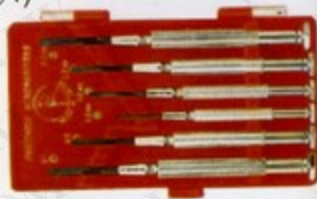

KD-1200

Precision screwdriver set

精密ドライバー6本組(⊕2・⊖4)

セット内容(Contain)

⊖1.4mm、1.8mm、2.3mm、3.0mm

⊕#0、#1

入数10X10

化粧箱81X131X24mm

重量170g

6件套具体规格如下:

勝特力材料 886-3-5753170

勝特力电子(上海) 86-21-34970699

勝特力电子(深圳) 86-755-83298787

[Http://www.100y.com.tw](http://www.100y.com.tw)

⊕2十字: #0 ; #1

⊖4一字: 1.4mm; 1.8mm; 2.3mm ; 3.0 mm

材质: 钢质

重量: 170 g/套

包装: 100盒一箱

KD-1200VS**KD-1500N** 的区别:

材质都是钢质的, 具体规格也一样, 不同点在于**KD-1500N**是豪华版包装, 盒子上部分设计有可以放置螺丝刀的洞穴, 方便竖着放置以及方便操作和使用。