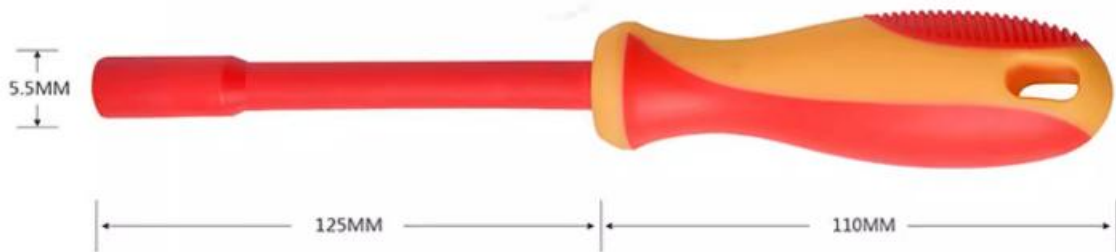

套筒80

外表皮不带电
指示灯灭

手柄材质TPE

绝缘部位源于手柄的材质TPE
TPE材料主要应用于
电线胶套的绝缘保护套

挂环孔

挂环设计

人性化设计
方便收纳、携带

应用场景展示

日常使用

旋拧功能

旋拧六角螺丝
轻松、安全、防触电

套筒40

套筒50

套筒55

套筒60

套筒70

套筒80

套筒90

套筒100

套筒110

套筒120

套筒130

套筒140

产品名称	筒口大小	总长	产品重量
VDE套筒40	4MM	235MM	98g
VDE套筒50	5MM	235MM	98g
VDE套筒55	5.5MM	235MM	100g
VDE套筒60	6MM	235MM	100g
VDE套筒70	7MM	235MM	100g
VDE套筒80	8MM	235MM	106g
VDE套筒90	9MM	235MM	110g
VDE套筒100	10MM	245MM	115g
VDE套筒110	11MM	245MM	160g
VDE套筒120	12MM	245MM	160g
VDE套筒130	13MM	245MM	165g
VDE套筒140	14MM	245MM	170g