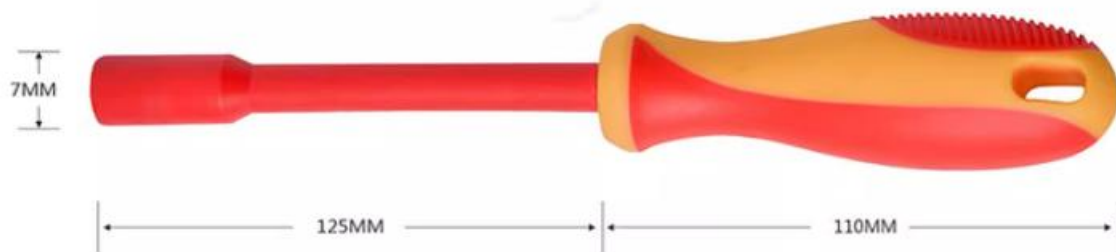

套筒80

外表皮不带电
指示灯灭

手柄材质TPE

绝缘部位源于手柄的材质TPE
TPE材料主要应用于
电线胶套的绝缘保护套

挂环孔

挂环设计

人性化设计
方便收纳、携带

应用场景展示

日常使用

旋拧功能

旋拧六角螺丝
轻松、安全、防触电

套筒40

套筒50

套筒55

套筒60

套筒70

套筒80

套筒90

套筒100

套筒110

套筒120

套筒130

套筒140

产品名称	筒口大小	总长	产品重量
VDE套筒40	4MM	235MM	98g
VDE套筒50	5MM	235MM	98g
VDE套筒55	5.5MM	235MM	100g
VDE套筒60	6MM	235MM	100g
VDE套筒70	7MM	235MM	100g
VDE套筒80	8MM	235MM	106g
VDE套筒90	9MM	235MM	110g
VDE套筒100	10MM	245MM	115g
VDE套筒110	11MM	245MM	160g
VDE套筒120	12MM	245MM	160g
VDE套筒130	13MM	245MM	165g
VDE套筒140	14MM	245MM	170g