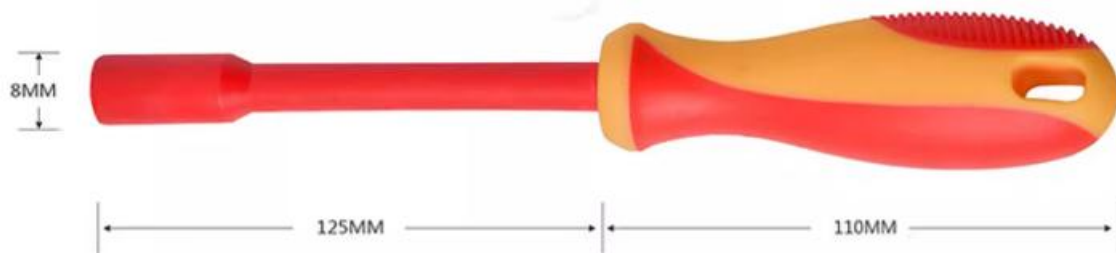

套筒80

外表皮不带电
指示灯灭

手柄材质TPE

绝缘部位源于手柄的材质TPE
TPE材料主要应用于
电线胶套的绝缘保护套

挂环孔

挂环设计

人性化设计
方便收纳、携带

应用场景展示

日常使用

旋拧功能

旋拧六角螺丝
轻松、安全、防触电

套筒40

套筒50

套筒55

套筒60

套筒70

套筒80

套筒90

套筒100

套筒110

套筒120

套筒130

套筒140

产品名称	筒口大小	总长	产品重量
VDE套筒40	4MM	235MM	98g
VDE套筒50	5MM	235MM	98g
VDE套筒55	5.5MM	235MM	100g
VDE套筒60	6MM	235MM	100g
VDE套筒70	7MM	235MM	100g
VDE套筒80	8MM	235MM	106g
VDE套筒90	9MM	235MM	110g
VDE套筒100	10MM	245MM	115g
VDE套筒110	11MM	245MM	160g
VDE套筒120	12MM	245MM	160g
VDE套筒130	13MM	245MM	165g
VDE套筒140	14MM	245MM	170g