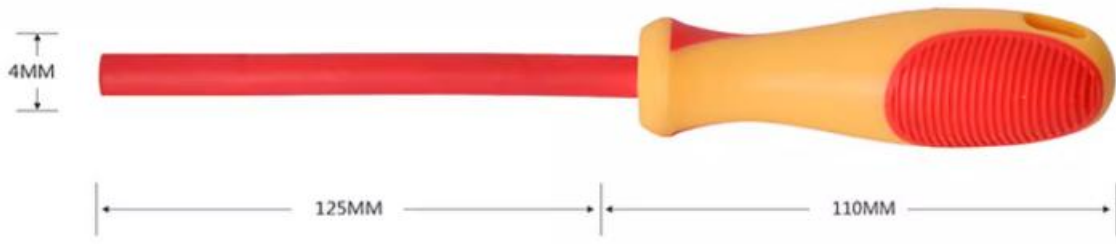

套筒80

外表皮不带电
指示灯灭

手柄材质TPE

绝缘部位源于手柄的材质TPE
TPE材料主要应用于
电线胶套的绝缘保护套

挂环孔

挂环设计

人性化设计
方便收纳、携带

应用场景展示

日常使用

旋拧功能

旋拧六角螺丝
轻松、安全、防触电

套筒40

套筒50

套筒55

套筒60

套筒70

套筒80

套筒90

套筒100

套筒110

套筒120

套筒130

套筒140

产品名称	筒口大小	总长	产品重量
VDE套筒40	4MM	235MM	98g
VDE套筒50	5MM	235MM	98g
VDE套筒55	5.5MM	235MM	100g
VDE套筒60	6MM	235MM	100g
VDE套筒70	7MM	235MM	100g
VDE套筒80	8MM	235MM	106g
VDE套筒90	9MM	235MM	110g
VDE套筒100	10MM	245MM	115g
VDE套筒110	11MM	245MM	160g
VDE套筒120	12MM	245MM	160g
VDE套筒130	13MM	245MM	165g
VDE套筒140	14MM	245MM	170g