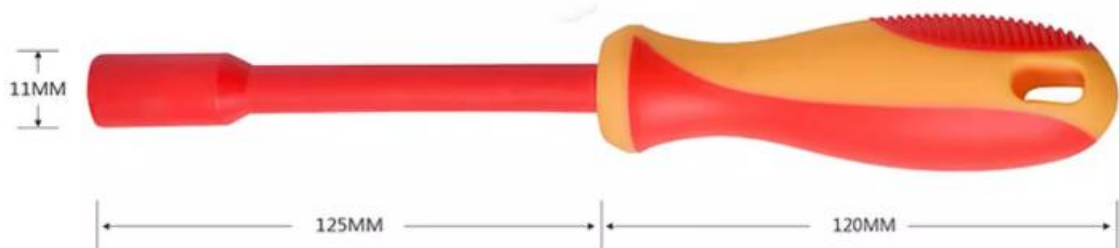

套筒80

外表皮不带电
指示灯灭

手柄材质TPE

绝缘部位源于手柄的材质TPE
TPE材料主要应用于
电线胶套的绝缘保护套

挂环孔

挂环设计

人性化设计
方便收纳、携带

应用场景展示

日常使用

旋拧功能

旋拧六角螺丝
轻松、安全、防触电

套筒40

套筒50

套筒55

套筒60

套筒70

套筒80

套筒90

套筒100

套筒110

套筒120

套筒130

套筒140

产品名称	筒口大小	总长	产品重量
VDE套筒40	4MM	235MM	98g
VDE套筒50	5MM	235MM	98g
VDE套筒55	5.5MM	235MM	100g
VDE套筒60	6MM	235MM	100g
VDE套筒70	7MM	235MM	100g
VDE套筒80	8MM	235MM	106g
VDE套筒90	9MM	235MM	110g
VDE套筒100	10MM	245MM	115g
VDE套筒110	11MM	245MM	160g
VDE套筒120	12MM	245MM	160g
VDE套筒130	13MM	245MM	165g
VDE套筒140	14MM	245MM	170g