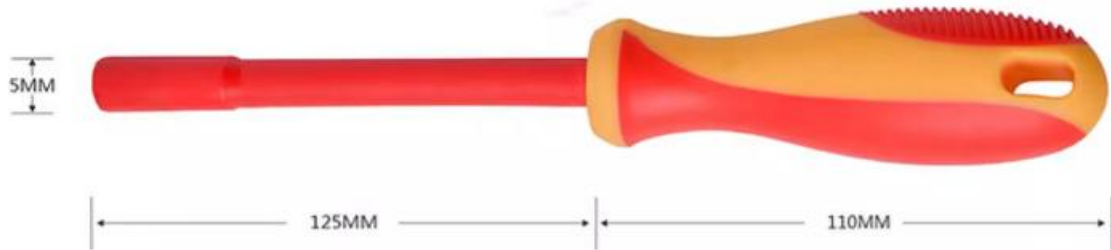

套筒80

外表皮不带电
指示灯灭

手柄材质TPE

绝缘部位源于手柄的材质TPE
TPE材料主要应用于
电线胶套的绝缘保护套

挂环孔

挂环设计

人性化设计
方便收纳、携带

应用场景展示

日常使用

旋拧功能

旋拧六角螺丝
轻松、安全、防触电

套筒40

套筒50

套筒55

套筒60

套筒70

套筒80

套筒90

套筒100

套筒110

套筒120

套筒130

套筒140

产品名称	筒口大小	总长	产品重量
VDE套筒40	4MM	235MM	98g
VDE套筒50	5MM	235MM	98g
VDE套筒55	5.5MM	235MM	100g
VDE套筒60	6MM	235MM	100g
VDE套筒70	7MM	235MM	100g
VDE套筒80	8MM	235MM	106g
VDE套筒90	9MM	235MM	110g
VDE套筒100	10MM	245MM	115g
VDE套筒110	11MM	245MM	160g
VDE套筒120	12MM	245MM	160g
VDE套筒130	13MM	245MM	165g
VDE套筒140	14MM	245MM	170g