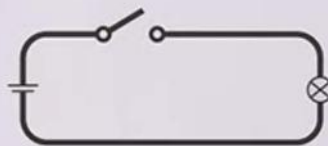

注意事項：膠套如有破損情況，不能帶電操作