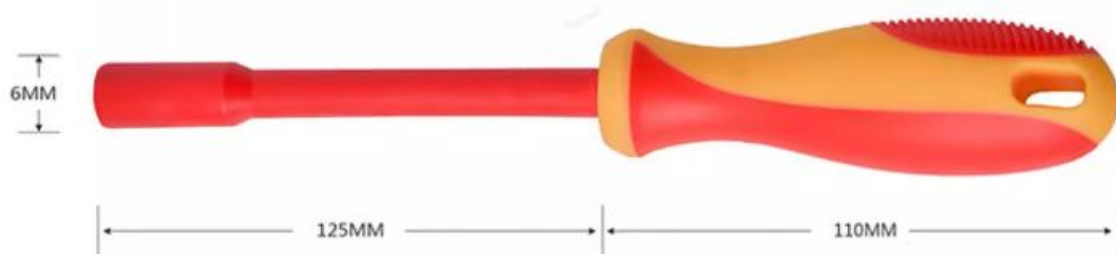

套筒80

外表皮不带电
指示灯灭

手柄材质TPE

绝缘部位源于手柄的材质TPE
TPE材料主要应用于
电线胶套的绝缘保护套

挂环孔

挂环设计

人性化设计
方便收纳、携带

应用场景展示

日常使用

旋拧功能

旋拧六角螺丝
轻松、安全、防触电

套筒40

套筒50

套筒55

套筒60

套筒70

套筒80

套筒90

套筒100

套筒110

套筒120

套筒130

套筒140

产品名称	筒口大小	总长	产品重量
VDE套筒40	4MM	235MM	98g
VDE套筒50	5MM	235MM	98g
VDE套筒55	5.5MM	235MM	100g
VDE套筒60	6MM	235MM	100g
VDE套筒70	7MM	235MM	100g
VDE套筒80	8MM	235MM	106g
VDE套筒90	9MM	235MM	110g
VDE套筒100	10MM	245MM	115g
VDE套筒110	11MM	245MM	160g
VDE套筒120	12MM	245MM	160g
VDE套筒130	13MM	245MM	165g
VDE套筒140	14MM	245MM	170g