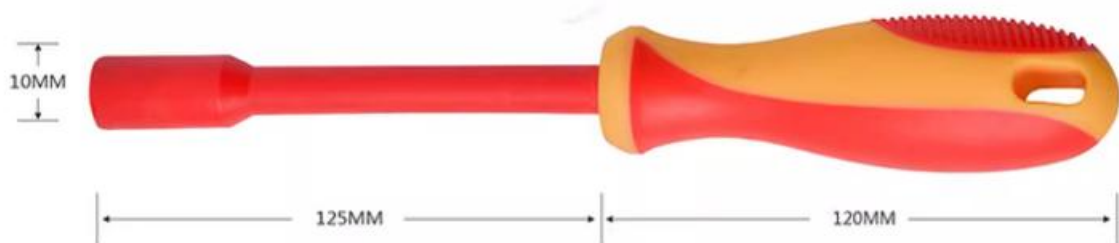

套筒80

外表皮不带电
指示灯灭

手柄材质TPE

绝缘部位源于手柄的材质TPE
TPE材料主要应用于
电线胶套的绝缘保护套

挂环孔

挂环设计

人性化设计
方便收纳、携带

应用场景展示

日常使用

旋拧功能

旋拧六角螺丝
轻松、安全、防触电

套筒40

套筒50

套筒55

套筒60

套筒70

套筒80

套筒90

套筒100

套筒110

套筒120

套筒130

套筒140

产品名称	筒口大小	总长	产品重量
VDE套筒40	4MM	235MM	98g
VDE套筒50	5MM	235MM	98g
VDE套筒55	5.5MM	235MM	100g
VDE套筒60	6MM	235MM	100g
VDE套筒70	7MM	235MM	100g
VDE套筒80	8MM	235MM	106g
VDE套筒90	9MM	235MM	110g
VDE套筒100	10MM	245MM	115g
VDE套筒110	11MM	245MM	160g
VDE套筒120	12MM	245MM	160g
VDE套筒130	13MM	245MM	165g
VDE套筒140	14MM	245MM	170g