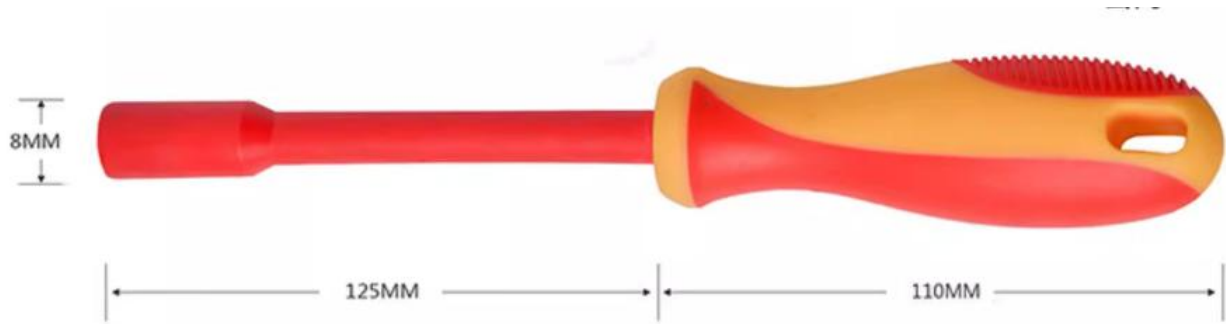

套筒80

外表皮不带电
指示灯灭

手柄材质TPE

绝缘部位源于手柄的材质TPE
TPE材料主要应用于
电线胶套的绝缘保护套

挂环孔

挂环设计

人性化设计
方便收纳、携带

应用场景展示

日常使用

旋拧功能

旋拧六角螺丝
轻松、安全、防触电

套筒40

套筒50

套筒55

套筒60

套筒70

套筒80

套筒90

套筒100

套筒110

套筒120

套筒130

套筒140

产品名称	筒口大小	总长	产品重量
VDE套筒40	4MM	235MM	98g
VDE套筒50	5MM	235MM	98g
VDE套筒55	5.5MM	235MM	100g
VDE套筒60	6MM	235MM	100g
VDE套筒70	7MM	235MM	100g
VDE套筒80	8MM	235MM	106g
VDE套筒90	9MM	235MM	110g
VDE套筒100	10MM	245MM	115g
VDE套筒110	11MM	245MM	160g
VDE套筒120	12MM	245MM	160g
VDE套筒130	13MM	245MM	165g
VDE套筒140	14MM	245MM	170g