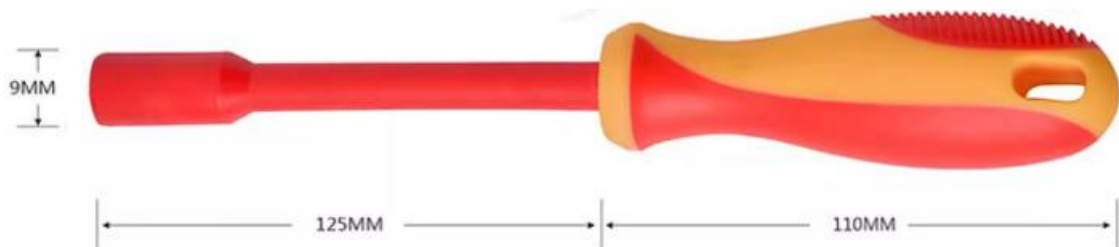

套筒80

外表皮不带电
指示灯灭

手柄材质TPE

绝缘部位源于手柄的材质TPE
TPE材料主要应用于
电线胶套的绝缘保护套

挂环孔

挂环设计

人性化设计
方便收纳、携带

应用场景展示

日常使用

旋拧功能

旋拧六角螺丝
轻松、安全、防触电

套筒40

套筒50

套筒55

套筒60

套筒70

套筒80

套筒90

套筒100

套筒110

套筒120

套筒130

套筒140

产品名称	筒口大小	总长	产品重量
VDE套筒40	4MM	235MM	98g
VDE套筒50	5MM	235MM	98g
VDE套筒55	5.5MM	235MM	100g
VDE套筒60	6MM	235MM	100g
VDE套筒70	7MM	235MM	100g
VDE套筒80	8MM	235MM	106g
VDE套筒90	9MM	235MM	110g
VDE套筒100	10MM	245MM	115g
VDE套筒110	11MM	245MM	160g
VDE套筒120	12MM	245MM	160g
VDE套筒130	13MM	245MM	165g
VDE套筒140	14MM	245MM	170g