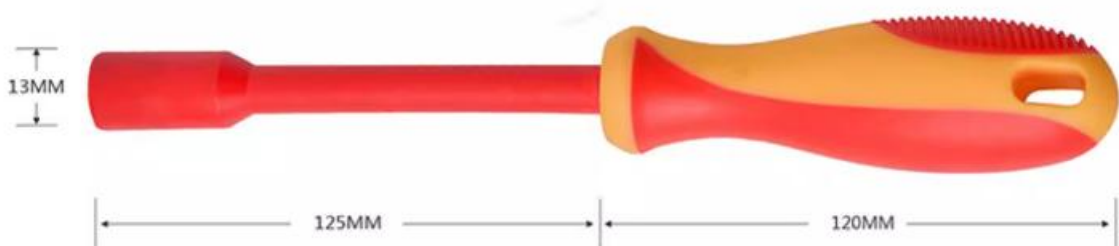

套筒80

套筒90

套筒100

套筒110

套筒120

套筒130

套筒140

产品名称	筒口大小	总长	产品重量
VDE套筒40	4MM	235MM	98g
VDE套筒50	5MM	235MM	98g
VDE套筒55	5.5MM	235MM	100g
VDE套筒60	6MM	235MM	100g
VDE套筒70	7MM	235MM	100g
VDE套筒80	8MM	235MM	106g
VDE套筒90	9MM	235MM	110g
VDE套筒100	10MM	245MM	115g
VDE套筒110	11MM	245MM	160g
VDE套筒120	12MM	245MM	160g
VDE套筒130	13MM	245MM	165g
VDE套筒140	14MM	245MM	170g