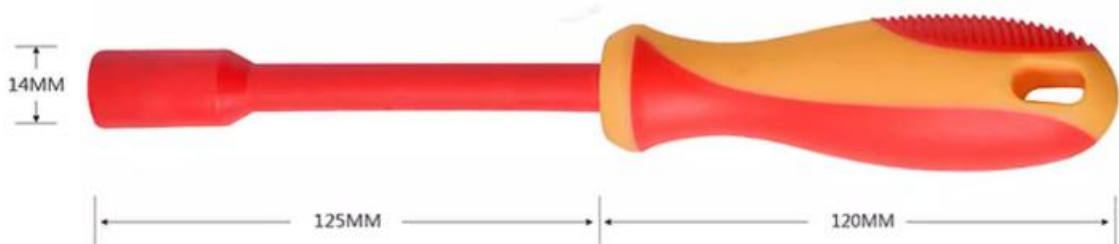

套筒80

套筒90

套筒100

套筒110

套筒120

套筒130

套筒140

产品名称	筒口大小	总长	产品重量
VDE套筒40	4MM	235MM	98g
VDE套筒50	5MM	235MM	98g
VDE套筒55	5.5MM	235MM	100g
VDE套筒60	6MM	235MM	100g
VDE套筒70	7MM	235MM	100g
VDE套筒80	8MM	235MM	106g
VDE套筒90	9MM	235MM	110g
VDE套筒100	10MM	245MM	115g
VDE套筒110	11MM	245MM	160g
VDE套筒120	12MM	245MM	160g
VDE套筒130	13MM	245MM	165g
VDE套筒140	14MM	245MM	170g