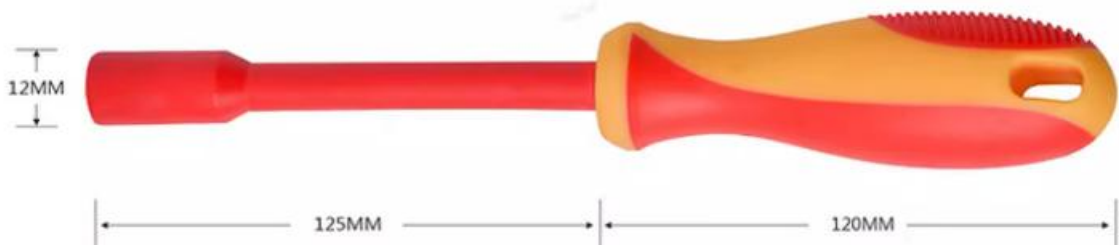

套筒80

套筒90

套筒100

套筒110

套筒120

套筒130

套筒140

产品名称	筒口大小	总长	产品重量
VDE套筒40	4MM	235MM	98g
VDE套筒50	5MM	235MM	98g
VDE套筒55	5.5MM	235MM	100g
VDE套筒60	6MM	235MM	100g
VDE套筒70	7MM	235MM	100g
VDE套筒80	8MM	235MM	106g
VDE套筒90	9MM	235MM	110g
VDE套筒100	10MM	245MM	115g
VDE套筒110	11MM	245MM	160g
VDE套筒120	12MM	245MM	160g
VDE套筒130	13MM	245MM	165g
VDE套筒140	14MM	245MM	170g