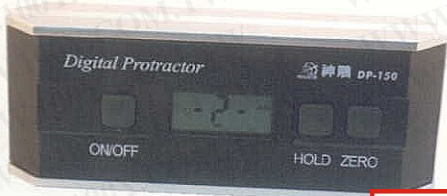

DP-150 精密電子水平尺

- ◆360度完全測量，顯示0° ~ 90°
- ◆當傾角儀倒置，液晶顯示的角度讀數會自動翻轉朝上便於閱讀
- ◆使用者可自行校正水平
- ◆角度鎖定功能
- ◆多用途測量工具，量角器、傾角儀和水準尺三合一

勝特力材料 886-3-5753170
勝特力電子(上海) 86-21-34970699
勝特力電子(深圳) 86-755-83298787
[Http://www.100y.com.tw](http://www.100y.com.tw)

產品規格

最小讀數	0.1°
精 度	0°與90° ≤0.1, 其他 ≤0.2°
測量範圍	0° ~ 360°
工作溫度	+5°C ~ +40°C
長 度	150mm
電 池	3V CR 2032 鋰電池
電池使用時間	約2000小時