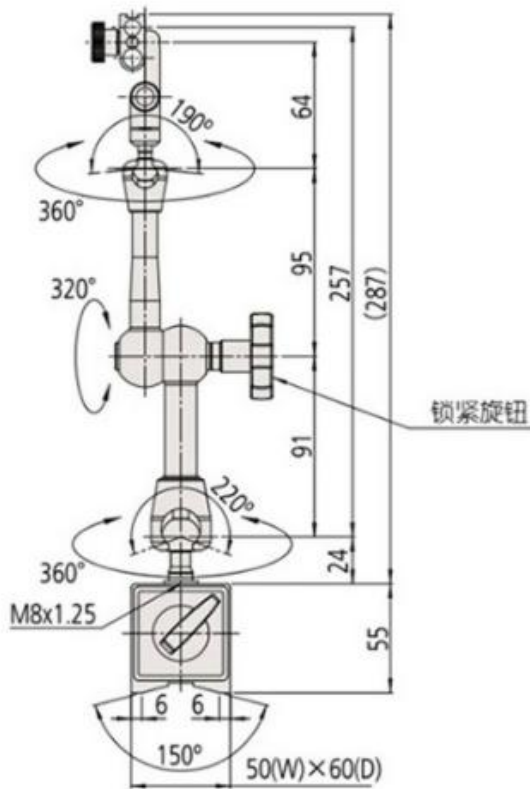

# 商品参数

COMMODITY PARAMETER

7032B

单位: mm

货号	描述	适用轴套直径	燕尾槽	备注
7032B	通用磁性台架	ø6, ø8mm, ø9.53mm	标配	带有液压定位锁
7031B	通用磁性台架	ø6, ø8mm,	标配	带有液压定位锁
7033B	通用磁性台架	ø6, ø8mm, ø9.53mm	标配	带有液压定位锁

品 牌	三丰	材 质	钢制+塑件
表面处理	镀铬	种 类	表座系列
名 称	磁性表座	夹持类型	表类
单 位	个	产品包装	纸盒包装