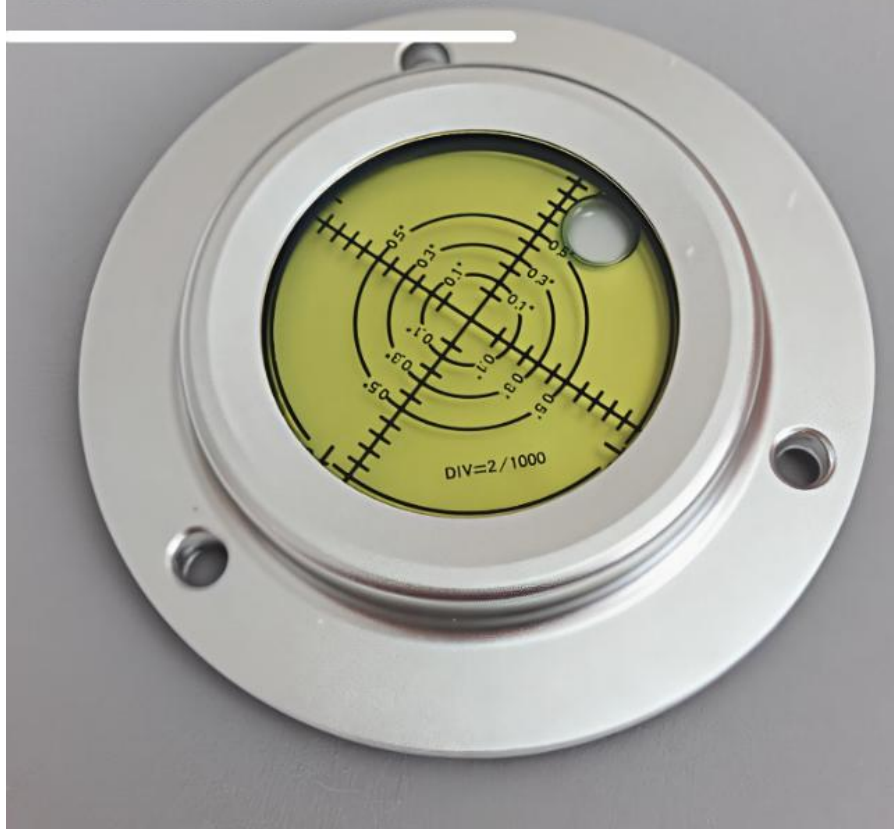

萬向水平儀

條式水平儀

玻璃水准泡

亚克力水平泡

外弧水准泡

異型水准器

✓ 源头厂家 千种规格

车载水平仪

DIV=1mm/1000mm

DIV=2mm/1000mm

DIV=5mm/1000mm

DIV=10mm/1000mm

刻度 5°