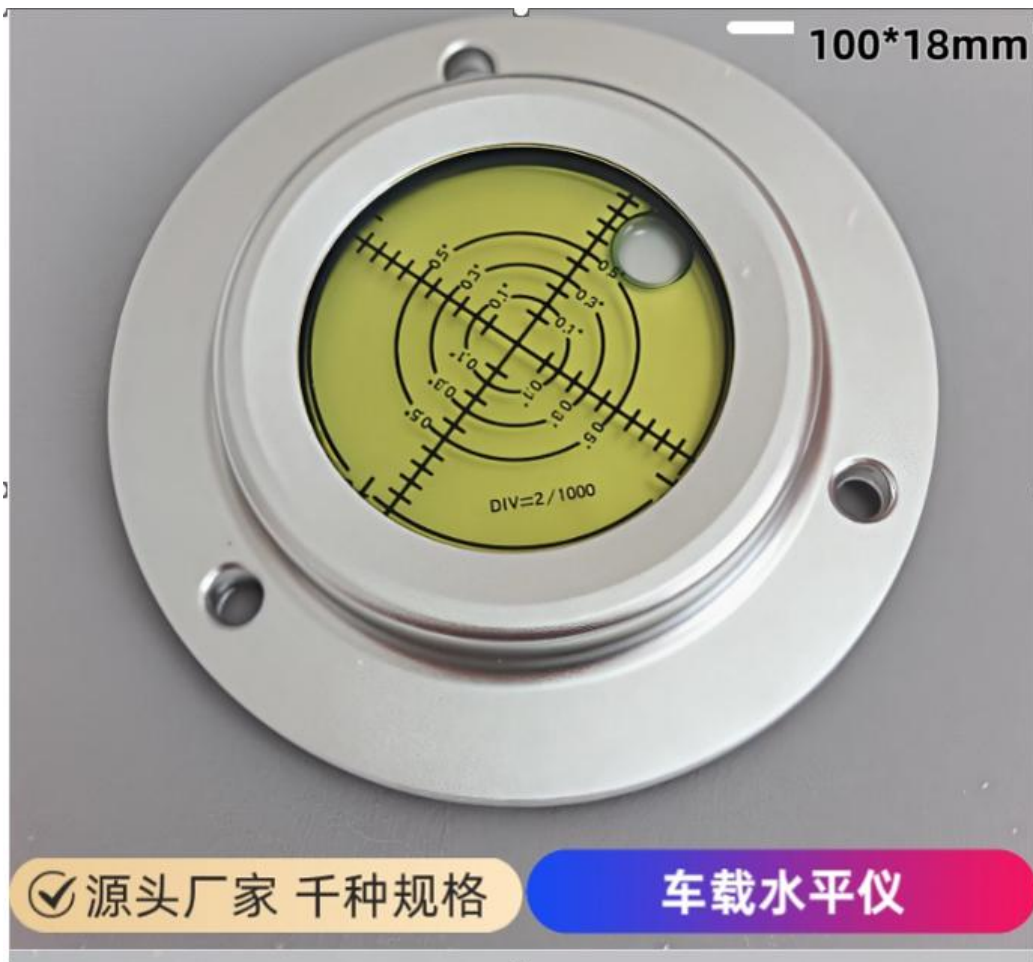

萬向水平儀

條式水平儀

玻璃水准泡

亚克力水平泡

外弧水准泡

異型水准器

✓ 源头厂家 千种规格

车载水平仪

DIV=1mm/1000mm

DIV=2mm/1000mm

DIV=5mm/1000mm

DIV=10mm/1000mm

刻度 5°