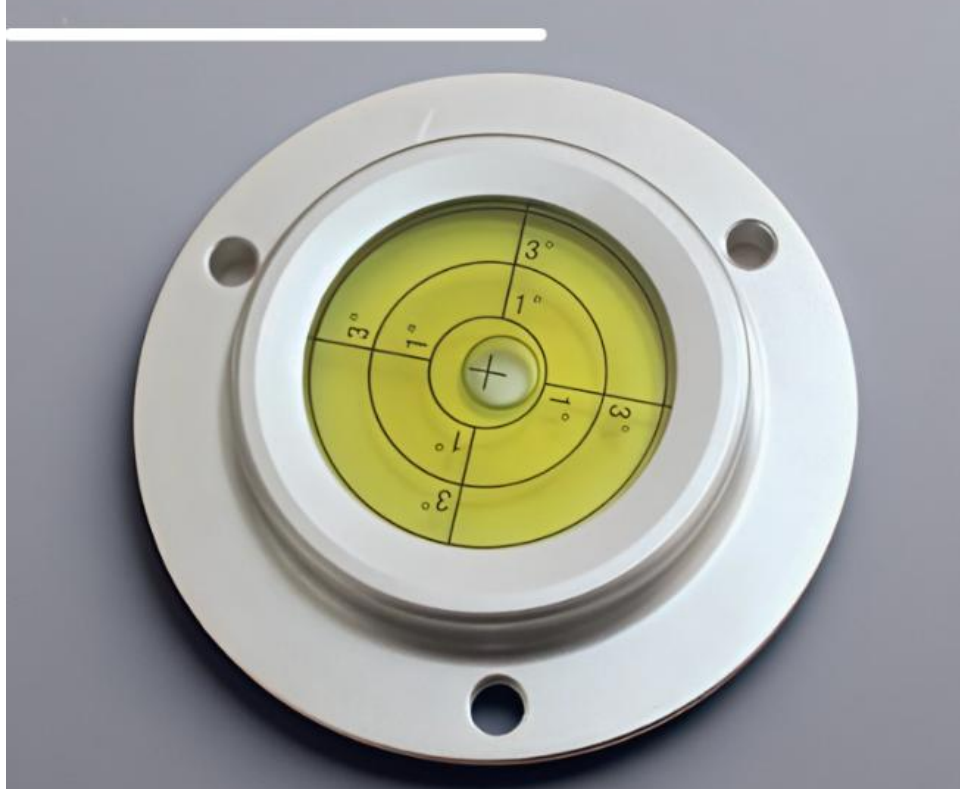

DIV=10mm/1000mm