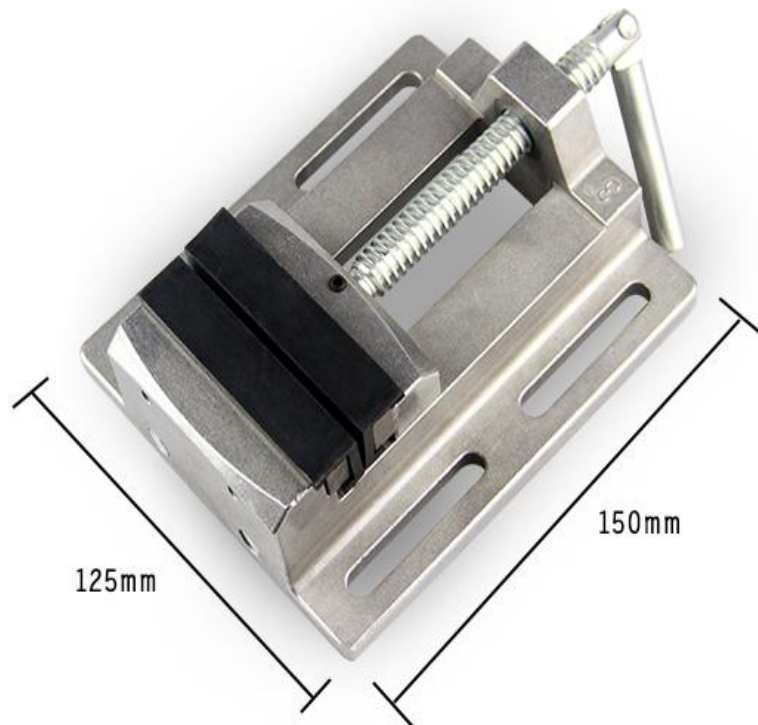

产品参数

Product parameters

			
钳口宽度:	75mm	65mm	70mm
钳口高度:	25mm	23mm	25mm
最大开口:	70mm	65mm	65mm
安装孔距:	110mm	110mm	100mm
钳体高度:	60mm	50mm	45mm

更多细节

For more details

可拆卸硅胶皮护套
更好的保护产品

碳钢钳口卡口设计
耐磨损 夹持更
紧密