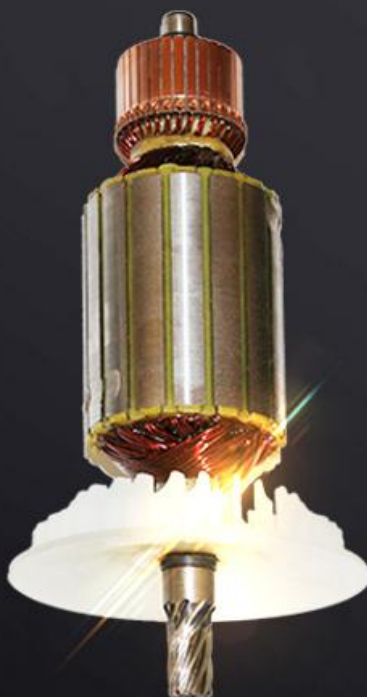

飞高牌墙壁切割机转子
型号：FG350/450大功率