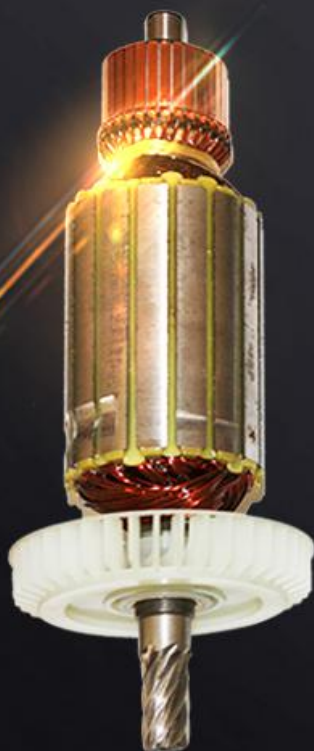

升级转子 动力更强劲

加大加粗转子 动力更强劲 不易烧机

INCREASE THE POWER OF THE THICKENED ROTOR, MORE POWERFUL AND NOT EASY TO BURN

飞高牌墙壁切割机转子
型号：2280/550超大功率