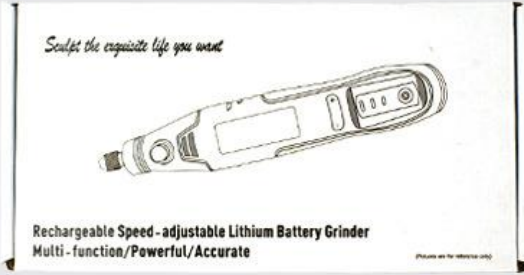

锂电调速电磨机标配

包装盒

赠送 23 种配件

磨头安装步骤