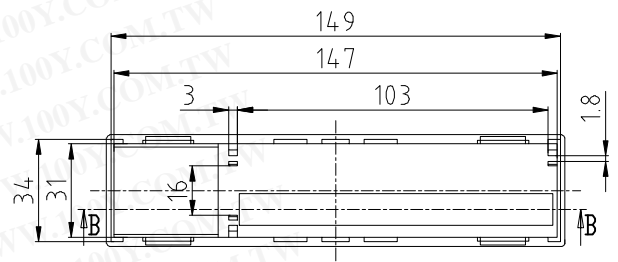

Section A-A

勝特力材料 886-3-5753170
 勝特力电子(上海) 86-21-34970699
 勝特力电子(深圳) 86-755-83298787
[Http://www.100y.com.tw](http://www.100y.com.tw)

Section B-B

Top view of body

Top view of lid

注：此图仅供参考，以实物为主

Note:
 Material: ABS
 Finish: smooth
 Color: bone

All dimensions are millimeter	
Use dimensions only ,do not scale	
Projection type	
Product No.	14-30