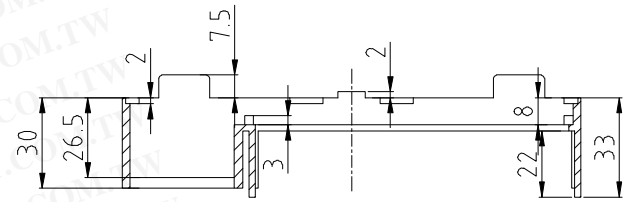

Section A-A

勝特力材料 886-3-5753170
 勝特力电子(上海) 86-21-34970699
 勝特力电子(深圳) 86-755-83298787
[Http://www.100y.com.tw](http://www.100y.com.tw)

Section B-B

Top view of body

Top view of lid

注：此图仅供参考，以实物为主

Note:
 Material: ABS
 Finish: smooth
 Color: bone

All dimensions are millimeter	
Use dimensions only ,do not scale	
Projection type	
Product No.	14-30