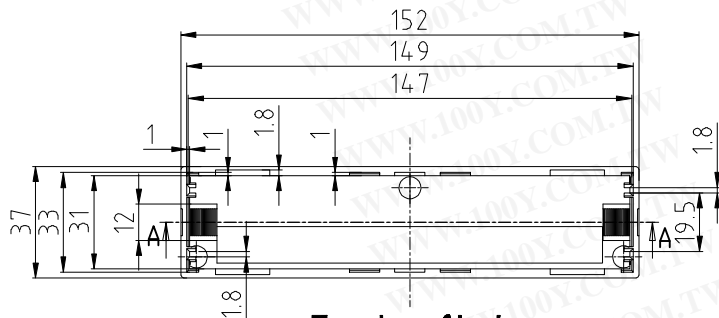

Section A-A

勝特力材料 886-3-5753170
 勝特力电子(上海) 86-21-34970699
 勝特力电子(深圳) 86-755-83298787
[Http://www.100y.com.tw](http://www.100y.com.tw)

Section B-B

Top view of body

Top view of lid

注：此图仅供参考，以实物为主

Note:
 Material: ABS
 Finish: smooth
 Color: bone

All dimensions are millimeter	
Use dimensions only ,do not scale	
Projection type	
Product No.	14-30