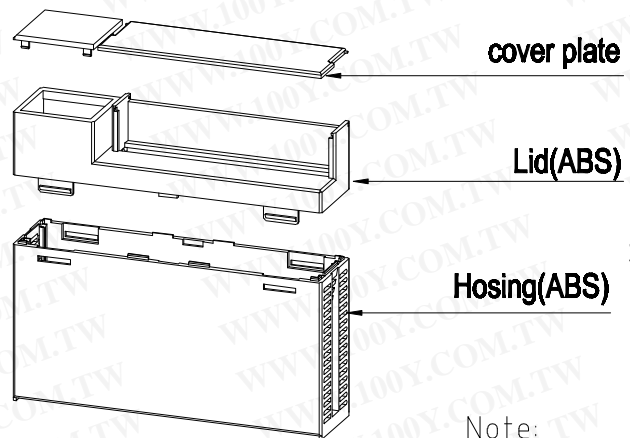

Section A-A

勝特力材料 886-3-5753170
 勝特力电子(上海) 86-21-34970699
 勝特力电子(深圳) 86-755-83298787
[Http://www.100y.com.tw](http://www.100y.com.tw)

Section B-B

Top view of body

Top view of lid

注：此图仅供参考，以实物为主

Note:
 Material: ABS
 Finish: smooth
 Color: bone

All dimensions are millimeter	
Use dimensions only ,do not scale	
Projection type	
Product No.	14-30