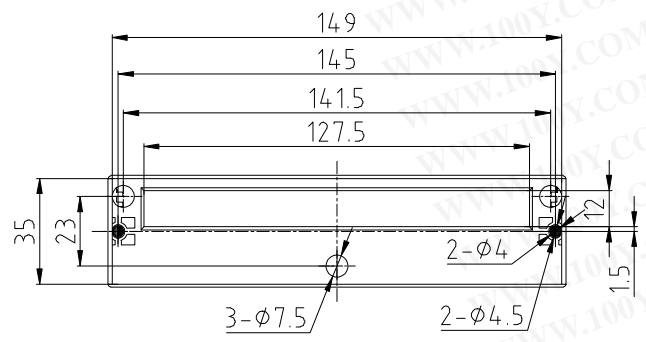

Section A-A

勝特力材料 886-3-5753170
 勝特力电子(上海) 86-21-34970699
 勝特力电子(深圳) 86-755-83298787
[Http://www.100y.com.tw](http://www.100y.com.tw)

Section B-B

Top view of body

Top view of lid

注：此图仅供参考，以实物为主

Note:
 Material: ABS
 Finish: smooth
 Color: bone

All dimensions are millimeter	
Use dimensions only ,do not scale	
Projection type	
Product No.	14-30