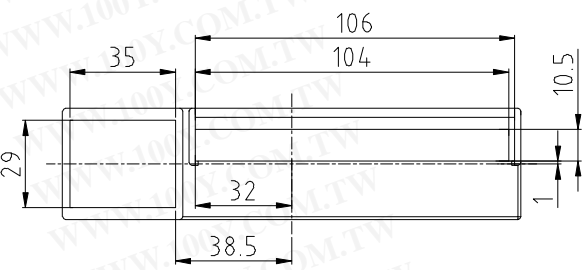

Section A-A

勝特力材料 886-3-5753170
 勝特力电子(上海) 86-21-34970699
 勝特力电子(深圳) 86-755-83298787
[Http://www.100y.com.tw](http://www.100y.com.tw)

Section B-B

Top view of body

Top view of lid

注：此图仅供参考，以实物为主

Note:
 Material: ABS
 Finish: smooth
 Color: bone

All dimensions are millimeter	
Use dimensions only ,do not scale	
Projection type	
Product No.	14-30