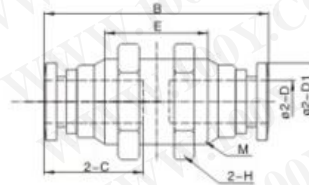

产品尺寸

product size; product dimensions

ASL系列-L型节流阀Elbow

APM系列一隔板直通 Bulkhead Union

型号	ΦD	ΦD1	M	E	B	H	C	型号	ΦD	ΦD1	M	E	B	H	C
APM-04	4	10.8	M12	11	28.5	3	15	APM-9	9	17.5	M20	12	39	4.5	18.3
APM-05	5	12.5	M14	11	31	3	16	APM-10	10	17.5	M20	12	38	4.5	18.3
APM-06	6	12.5	M14	11	31	3	16	APM-11	11	20.5	M22	14	40.8	4.5	20.8
APM-07	7	14.5	M16	11	35	3.5	17	APM-12	12	20.5	M22	14	40.8	4.5	20.8
APM-08	8	14.5	M16	11	34	3.5	17								