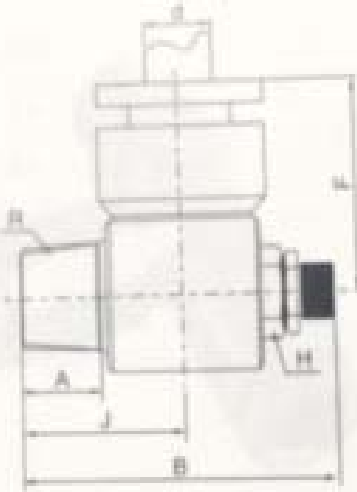

勝特力材料 886-3-5773766
 勝特力电子(上海) 86-21-34970699
 勝特力电子(深圳) 86-755-83298787
[Http://www.100y.com.tw](http://www.100y.com.tw)

JJSC系列-单向节流阀
 JJSC Series-Speed Control Valve

型号Model	Φd	R	A	B	H	F	J
JJSC4-M5 JJSC4-M5A	4	M5	4	28	8	19	11
JJSC4-01 JJSC4-01A	4	PT1/8	8	25	12	22	14.5
JJSC4-02 JJSC4-02A	4	PT1/4	10	43	15	24	17.5
JJSC6-M5 JJSC6-M5A	6	M5	4	28	8	22.5	11
JJSC6-01 JJSC6-01A	6	PT1/8	8	25	12	25	14.5
JJSC6-02 JJSC6-02A	6	PT1/4	10	43	15	27	17.5
JJSC6-03 JJSC6-03A	6	PT3/8	10	46	19	29.5	19.5
JJSC6-04 JJSC6-04A	6	PT1/2	11.5	50	22	30.5	21
JJSC8-01 JJSC8-01A	8	PT1/8	8	25	12	25.5	14.5
JJSC8-02 JJSC8-02A	8	PT1/4	10	43	15	27.5	17.5
JJSC8-03 JJSC8-03A	8	PT3/8	10	46	19	30	19.5
JJSC8-04 JJSC8-04A	8	PT1/2	11.5	50	22	31	21
JJSC10-01 JJSC10-01A	10	PT1/8	8	25	15	26.5	14.5
JJSC10-02 JJSC10-02A	10	PT1/4	10	43	15	28.5	17.5
JJSC10-03 JJSC10-03A	10	PT3/8	10	46	19	31	19.5
JJSC10-04 JJSC10-04A	10	PT1/2	11.5	50	22	32	21
JJSC12-02 JJSC12-02A	12	PT1/4	10	43	15	29.5	17.5
JJSC12-03 JJSC12-03A	12	PT3/8	10	46	19	32	19.5
JJSC12-04 JJSC12-04A	12	PT1/2	11.5	50	22	33	21