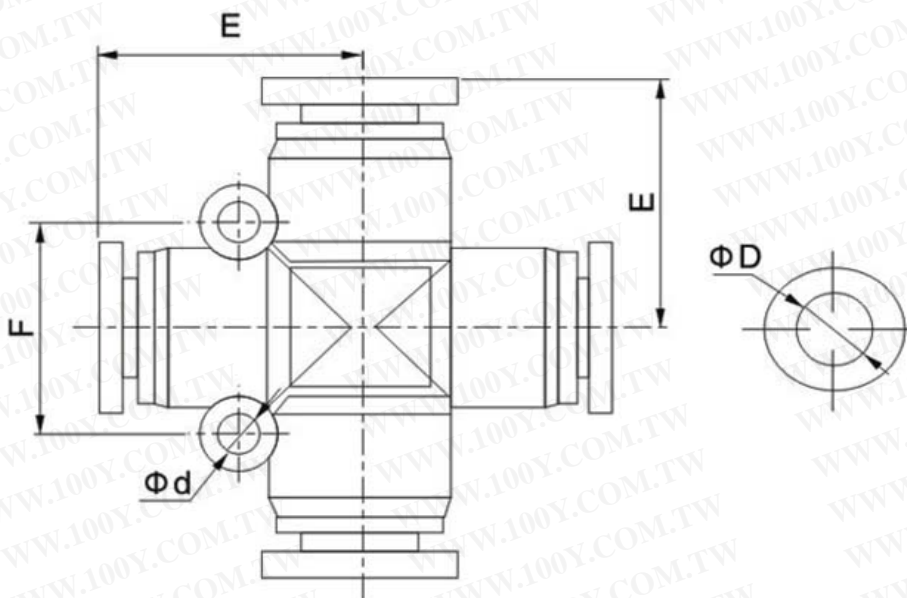

SNS_四通氣動接頭

勝特力材料 886-3-5753170
勝特力电子(上海) 86-21-34970699
勝特力电子(深圳) 86-755-83298787
[Http://www.100y.com.tw](http://www.100y.com.tw)

SPXL系列 四通快速接头

参数规格

PRODUCT DISPLAY FOR SOMETHING

品牌	SNS	型号	SPXL
最高耐压力	1.32Mpa(13.5kgf/cm ²)	使用压力范围	0-0.9Mpa(0-9.2kgf/cm ²)
使用温度范围	0~60°C	使用软管	PU软管/尼龙管

产品参数

PRODUCT DISPLAY FOR SOMETHING

英制插管	公制插管	ΦD	E	F	Φd
SPXL5/32	SPXL-4	4	19	23	2.5
SPXL1/4	SPXL-6	6	21	16.5	3.5
SPXL5/16	SPXL-8	8	23	19	4
SPXL3/8	SPXL-10	10	27	22	4
SPXL1/2	SPXL-12	12	30.5	24	4

勝特力材料 886-3-5753170
勝特力电子(上海) 86-21-34970699
勝特力电子(深圳) 86-755-83298787
[Http://www.100y.com.tw](http://www.100y.com.tw)