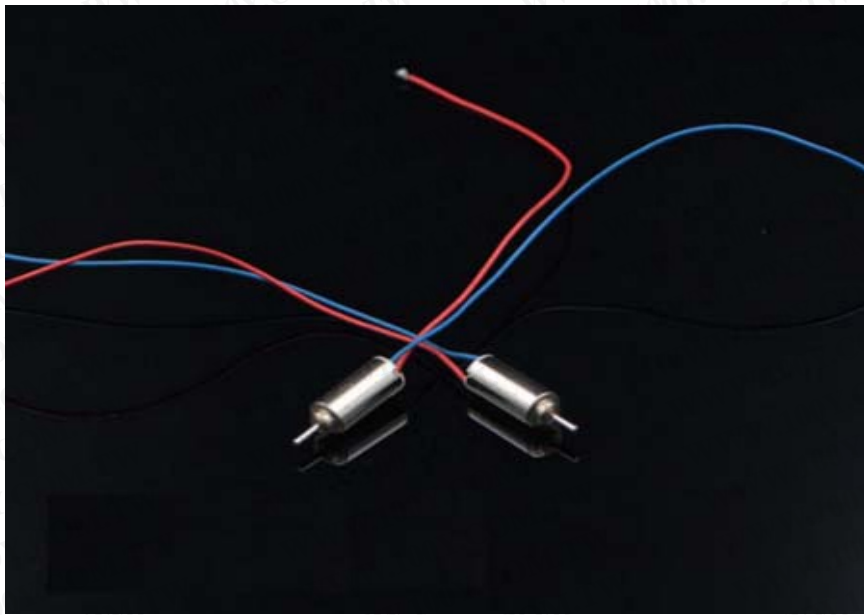

408-Motor-3V

408 空心杯 航模馬達

勝特力材料 886-3-5753170
勝特力电子(上海) 86-21-34970699
勝特力电子(深圳) 86-755-83298787
[Http://www.100y.com.tw](http://www.100y.com.tw)

產品規格

電機直徑：4mm

電機長度：8mm

輸出軸徑：0.7 mm

輸出軸長：2.5mm