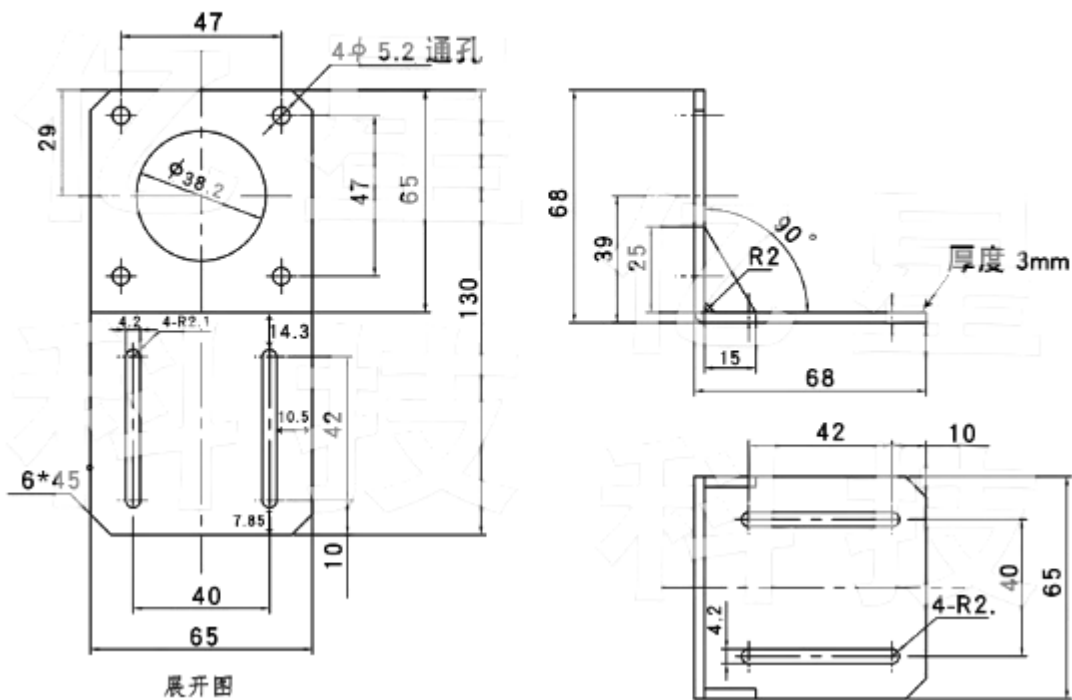

42/57/86/110/130/60/80 步進伺服電機馬達支架安裝臥式固定支架座

57步進電機支架
57步進/伺服/電機固定支架臥式安裝支撐座鑄鋁-帶4顆螺絲

57 步进电机支架尺寸图

86步進電機支架
86步進/伺服/電機固定支架臥式安裝支撐座鑄鋁-帶4顆螺絲