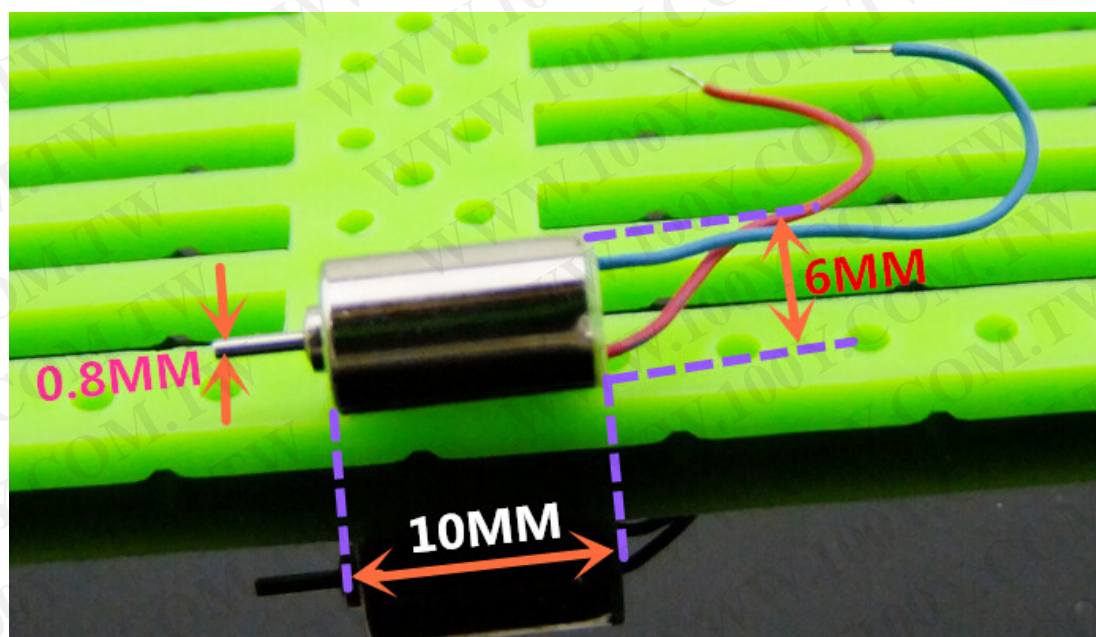

610 空心杯

6*10 的參數：

軸徑：0.8mm

軸長：3.2mm

機身直徑：6mm

機身長度的（不含軸）10MM

電壓：3V 時轉速為 7500RPM

額定電壓：1.5V-4.5V

1.5V 電壓測試：75MA

勝特力材料 886-3-5753170
勝特力电子(上海) 86-21-34970699
勝特力电子(深圳) 86-755-83298787
[Http://www.100y.com.tw](http://www.100y.com.tw)

勝特力材料 886-3-5753170
勝特力电子(上海) 86-21-34970699
勝特力电子(深圳) 86-755-83298787
[Http://www.100y.com.tw](http://www.100y.com.tw)