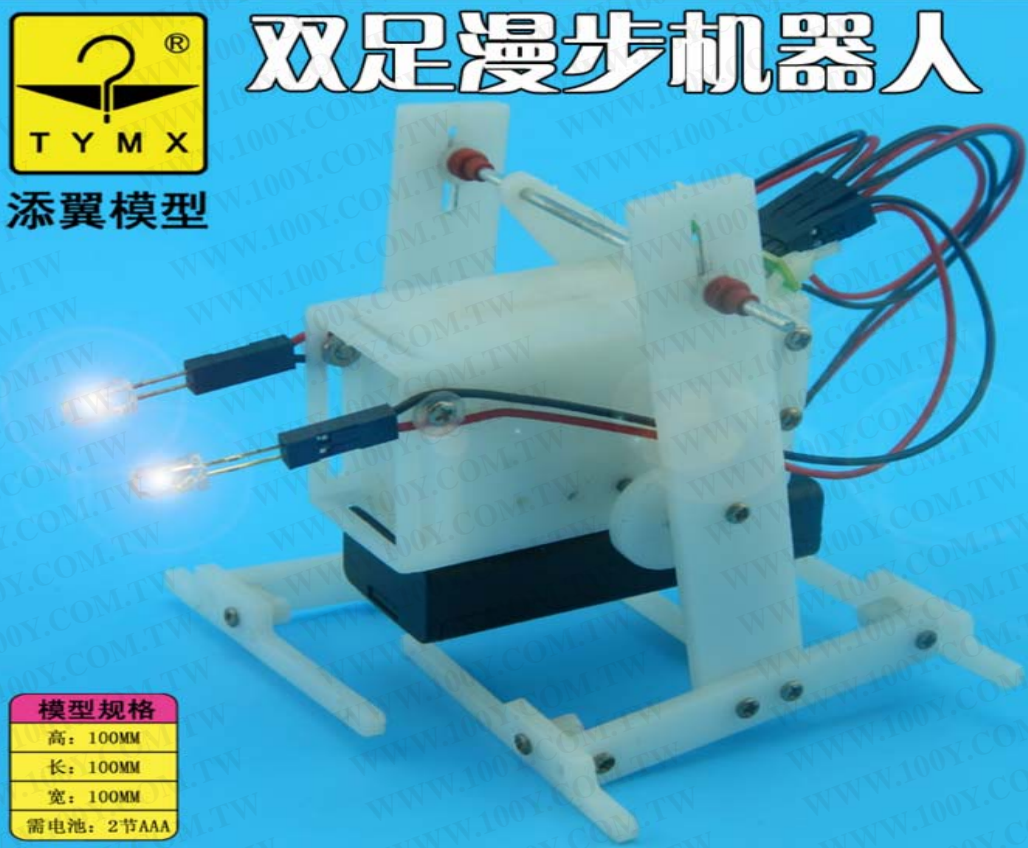

雙足漫步機器人

勝特力材料 886-3-5753170
 勝特力电子(上海) 86-21-34970699
 勝特力电子(深圳) 86-755-83298787
[Http://www.100y.com.tw](http://www.100y.com.tw)

添翼模型

雙足漫步机器人

模型规格	
高:	100MM
长:	100MM
宽:	100MM
需电池:	2节AAA

提醒：請一定用刀頭為 3mm 的螺絲刀，若螺絲刀與螺絲型號不匹配易造成螺絲損傷