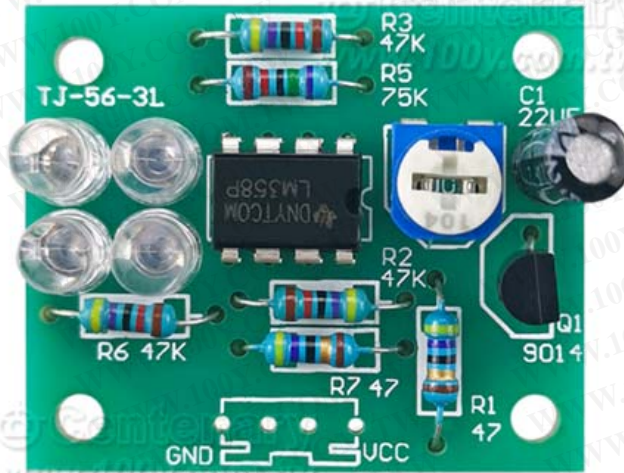

LM358 呼吸燈散件

勝特力材料 886-3-5753170
勝特力电子(上海) 86-21-34970699
勝特力电子(深圳) 86-755-83298787
[Http://www.100y.com.tw](http://www.100y.com.tw)

產品說明

什麼是呼吸燈

燈光在由亮到暗，再由暗變亮逐漸變化，感覺像是人在呼吸。廣泛被用於數碼產品、電腦、音響、汽車等各個領域，產生很好的視覺裝飾效果

工作電壓：DC9V (直流)

套件包括：全套元件包、PCB 電路板、說明書一份

說明書內容：包括電路原理圖、裝配圖、工作原理、基本元件識別與安裝方法等