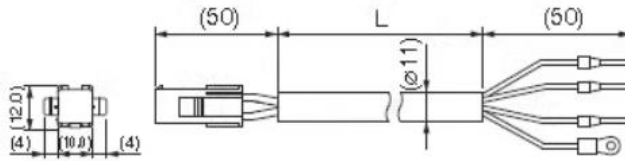

产品型号：MFMCA0030EED MFMCA0050EED MFMCA0100EED MFMCA0200EED

|    |              |      |   |
|----|--------------|------|---|
| 型号 | MFMCA0**0EED | 匹配机型 | MSMF 50 W~1.0 kW(□80)<br>MQMF 100 W~400 W<br>MHMF 50 W~1.0 kW(□80)<br>(导线型) |
|----|--------------|------|---|

[单位：mm]

型号说明

| L(m) | 型号           |
|------|--------------|
| 3    | MFMCA0030EED |
| 5    | MFMCA0050EED |
| 10   | MFMCA0100EED |
| 20   | MFMCA0200EED |

長度：1M/2M/3M/5M