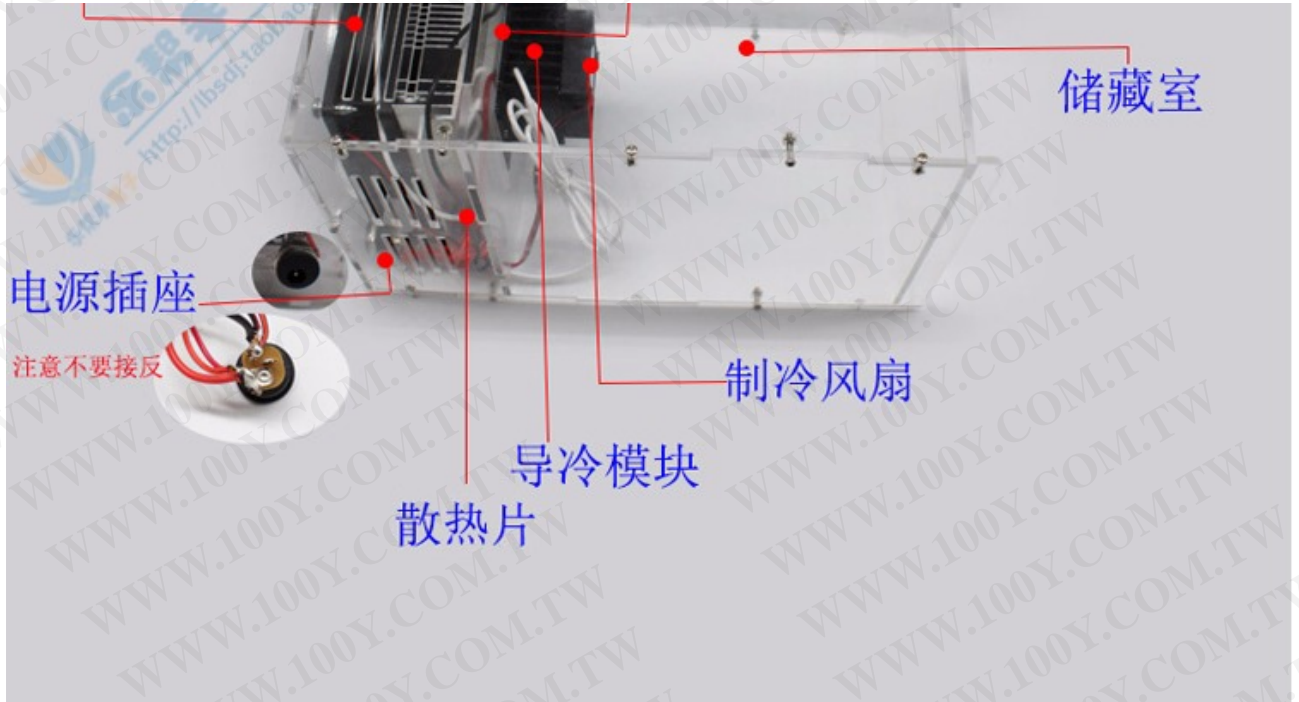

导冷块	散热片	水冷头	普通制冷片
强效升级版制冷片	冷水机	双头水泵	单头潜水泵
静音水泵	温度计	温度控制器	硅胶水管
散热风扇+水排	静音12V120mm带灯风扇	90*90mm带灯风扇	铁电源
塑料电源	制冷片固定铝条	diy鱼缸制冷机冷暖两用	水泵一体机水冷成品 (鱼)
12V家用半导体制冷空调	自制制冷器 (空调冰箱)	12V迷你制冷机套装	

制作视频: https://v.youku.com/v_show/id_XNDE10TUXmZQzMg==.html?spm=a2h3j.8428770.3416059.1

套件名称	微型冰箱
工作电压	直流 12V
工作电流	10A
外形尺寸	210/135/130 (mm)
存储尺寸	155/130/135 (mm)
外壳材料	进口材质亚克力
固定方式	螺丝安装
安装方式	DIY 组装
工作功率	120W

可放入四瓶饮料

155mm

在室温下两分钟可降温10度
降温多少跟外部温度有很大关联

两分钟制冷端已经有水珠啦

展示为透明外壳
多种颜色可选

套件说明

该套件称之为“”微型保鲜箱“”，具有一定的降温功能，该套件的降温和周围环境密切相关，所以我们不保证该套件一定能降温到多少度。经过测试，将灌装饮料放进去降温后，和平常冰箱的保鲜后的温度相差无几（不是急冻层），所以降温后的饮料，喝起来感觉跟冰箱保鲜层的饮料是一样的。