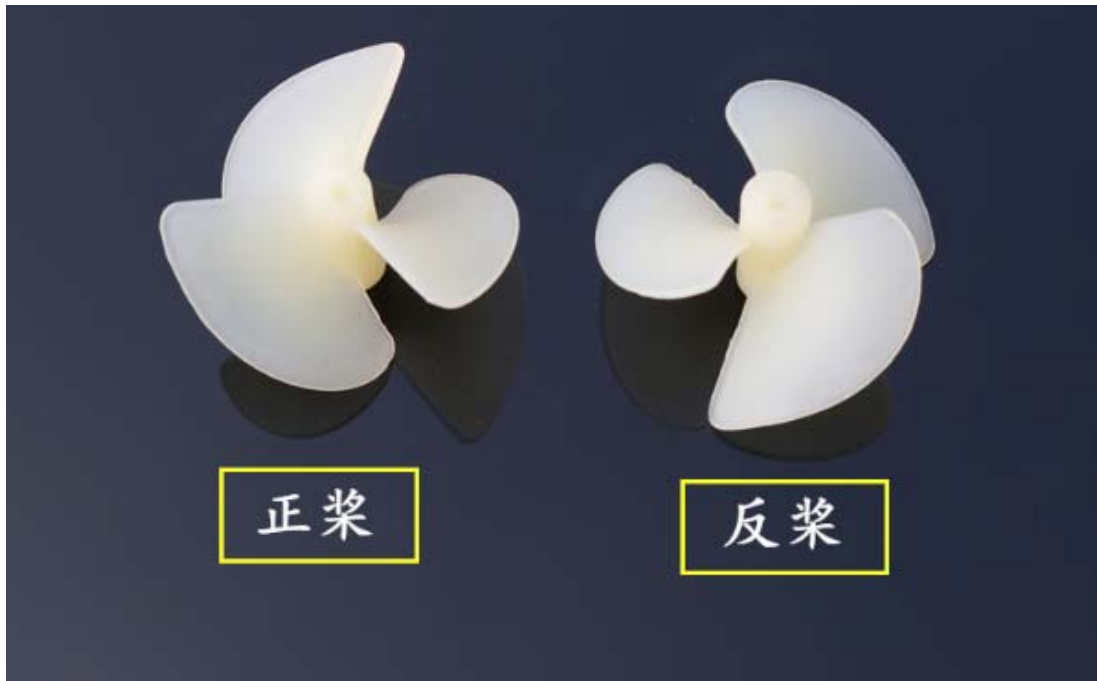

勝特力材料 886-3-5773766
勝特力电子(上海) 86-21-34970699
勝特力电子(深圳) 86-755-83298787
[Http://www.100y.com.tw](http://www.100y.com.tw)

产品信息 product information

2mm三叶正反桨，直径28/36/42mm，可以做成玩具电动小船！

内径：2mm紧配

桨径：28mm、36mm、42mm

用途说明：可以搭配船体配件，正反桨搭配使用实现船的前进、后退、左转、右转！有演示视频哦！

材质：尼龙，非专业船桨，做模型玩具学校比赛等

适配：2mm轴、2mm马达

★注意以下问题：

1. 操作简单，安装请参照视频指导，请勿随意弯折配件。
2. 130、300型摆动较小，180摆动稍大，下水正常使用！如果出现非正常摆动，检查马达安装、螺旋桨安装，请保证直向。
3. 出现电机不能同时启动，说明电池弱，请使用足容量电池。船模阻力大，较为耗电，请及时更换电池。
4. 推荐使用2.4G遥控器，遥控距离远、输出电流大！适用强。便宜的遥控器，使用距离短，输出电流小！