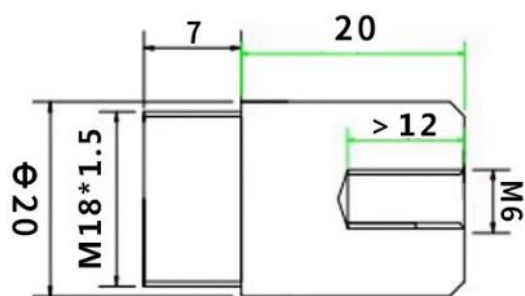

銀色推杆電機接頭帽兩面洗平 U 型槽/一字扁型/圓型中心開螺紋孔

 推杆接头-圓型中心開螺紋孔

 推杆接头-圓型側面開通孔

 推杆接头-U型槽側面開通孔

 推杆接头-一字扁型側面開通孔

 接头-兩面洗平U型槽側面開通孔

产品参数 PRODUCT PARAMETERS

- ① 为银色推杆接头-圓型中心開螺紋孔
- ② 为银色推杆接头-圓型側面開通孔
- ③ 为银色推杆接头-U型槽側面開通孔
- ④ 为银色推杆接头-一字扁型側面開通孔
- ⑤ 为银色推杆接头-兩面洗平U型槽側面開通孔

① 银色推杆接头 - 圆型中心开螺纹孔

② 银色推杆接头 - 圆型侧面开通孔

③ 银色推杆接头 - U型槽侧面开通孔

④ 银色推杆接头 - 一字扁型侧面开通孔

⑤ 银色推杆接头-两面洗平U型槽侧面开通孔