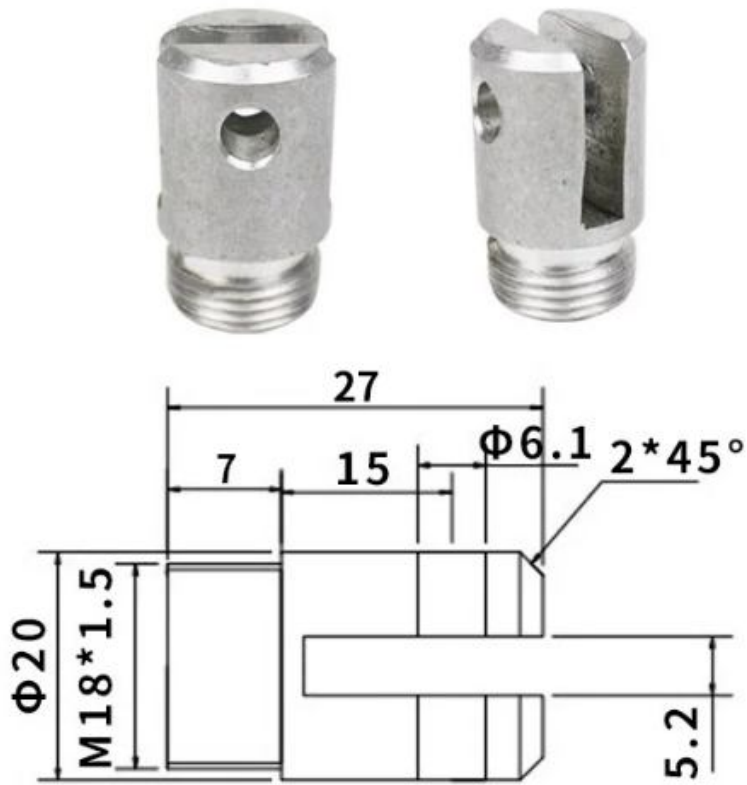

銀色推杆電機接頭帽兩面洗平 U 型槽/一字扁型/圓型中心開螺紋孔

 推杆接头-圓型中心開螺紋孔

 推杆接头-圓型側面開通孔

 推杆接头-U型槽側面開通孔

 推杆接头-一字扁型側面開通孔

 接头-兩面洗平U型槽側面開通孔

产品参数 PRODUCT PARAMETERS

- ① 为银色推杆接头-圓型中心開螺紋孔
- ② 为银色推杆接头-圓型側面開通孔
- ③ 为银色推杆接头-U型槽側面開通孔
- ④ 为银色推杆接头-一字扁型側面開通孔
- ⑤ 为银色推杆接头-兩面洗平U型槽側面開通孔

① 银色推杆接头 - 圆型中心开螺纹孔

② 银色推杆接头 - 圆型侧面开通孔

③ 银色推杆接头 - U型槽侧面开通孔

④ 银色推杆接头 - 一字扁型侧面开通孔

⑤ 银色推杆接头-两面洗平U型槽侧面开通孔