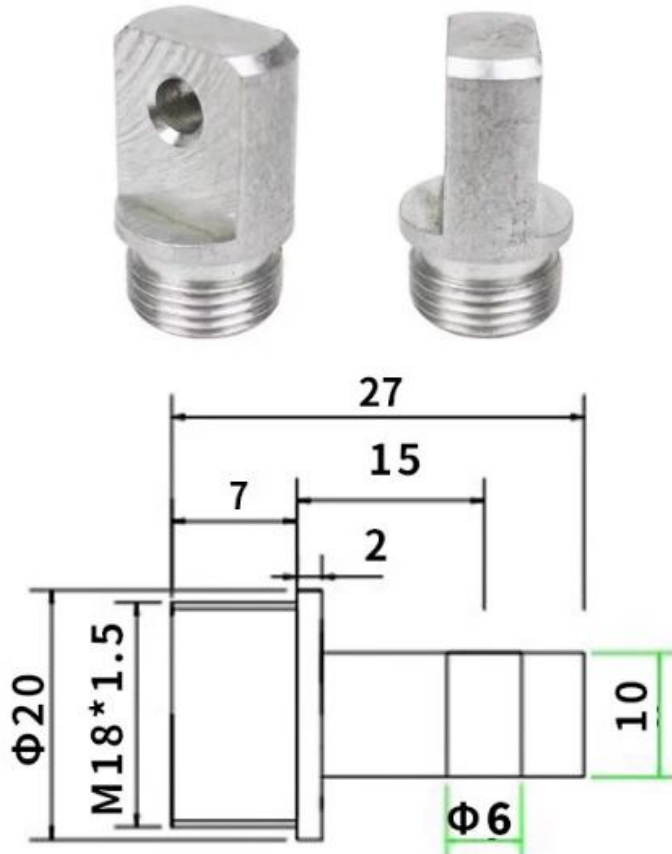

銀色推杆電機接頭帽兩面洗平 U 型槽/一字扁型/圓型中心開螺紋孔

 推杆接头-圓型中心開螺紋孔

 推杆接头-圓型側面開通孔

 推杆接头-U型槽側面開通孔

 推杆接头-一字扁型側面開通孔

 接头-兩面洗平U型槽側面開通孔

产品参数 PRODUCT PARAMETERS

- ① 为银色推杆接头-圓型中心開螺紋孔
- ② 为银色推杆接头-圓型側面開通孔
- ③ 为银色推杆接头-U型槽側面開通孔
- ④ 为银色推杆接头-一字扁型側面開通孔
- ⑤ 为银色推杆接头-兩面洗平U型槽側面開通孔

① 银色推杆接头 - 圆型中心开螺纹孔

② 银色推杆接头 - 圆型侧面开通孔

③ 银色推杆接头 - U型槽侧面开通孔

④ 银色推杆接头 - 一字扁型侧面开通孔

⑤ 银色推杆接头-两面洗平U型槽侧面开通孔