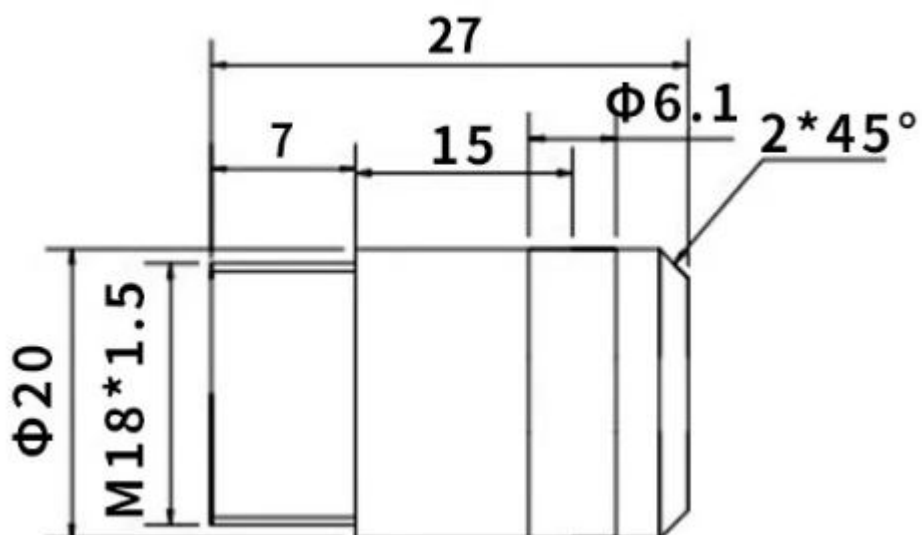

銀色推杆電機接頭帽兩面洗平 U 型槽/一字扁型/圓型中心開螺紋孔

 推杆接头-圓型中心開螺紋孔

 推杆接头-圓型側面開通孔

 推杆接头-U型槽側面開通孔

 推杆接头-一字扁型側面開通孔

 接头-兩面洗平U型槽側面開通孔

产品参数 PRODUCT PARAMETERS

- ① 为银色推杆接头-圓型中心開螺紋孔
- ② 为银色推杆接头-圓型側面開通孔
- ③ 为银色推杆接头-U型槽側面開通孔
- ④ 为银色推杆接头-一字扁型側面開通孔
- ⑤ 为银色推杆接头-兩面洗平U型槽側面開通孔

① 银色推杆接头 - 圆型中心开螺纹孔

② 银色推杆接头 - 圆型侧面开通孔

③ 银色推杆接头 - U型槽侧面开通孔

④ 银色推杆接头 - 一字扁型侧面开通孔

⑤ 银色推杆接头-两面洗平U型槽侧面开通孔