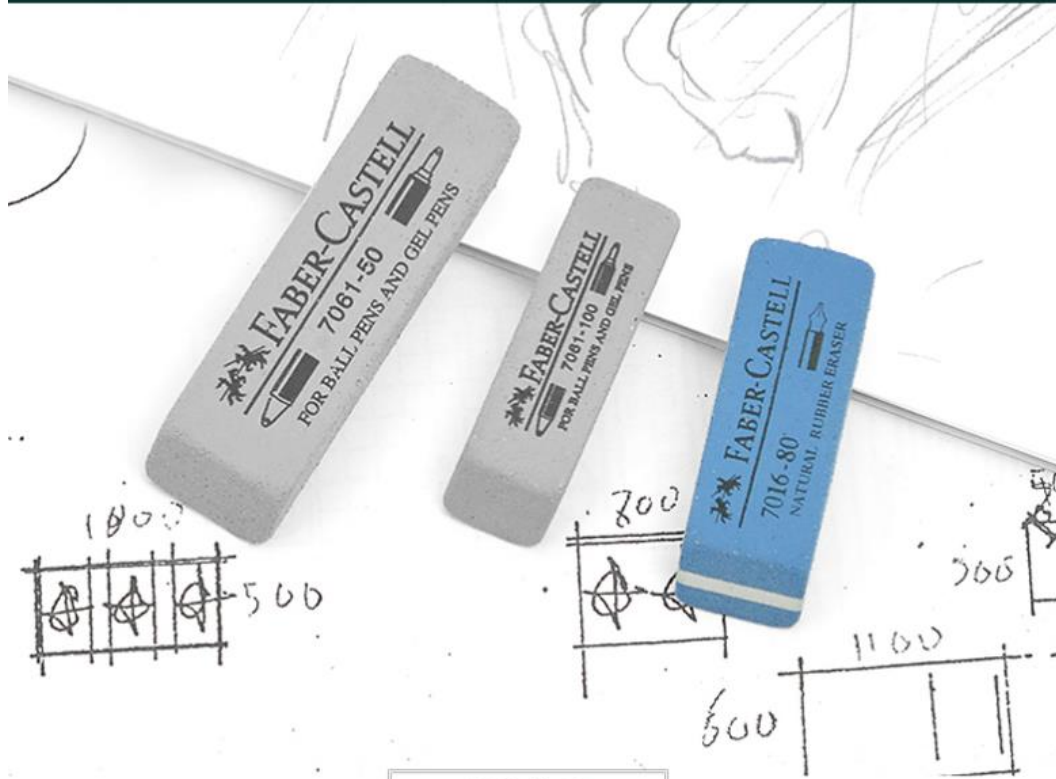

德国辉柏嘉磨砂橡皮擦

huibojjamoshaxiangpicashihegangbizhongxingbiyuanzhubidengbiji

产品信息

product information

品牌: Faber-Castell/辉柏嘉

型号: 7016/7061

名称: 辉柏嘉橡皮擦

用法: 用尖处摩擦笔迹

适用: 钢笔、圆珠笔、中性笔

特点: 7061: 适合圆珠笔、中性笔和水笔等, 7016: 适合钢笔等

磨砂橡皮比较粗糙, 并不是做工粗糙, 而是效果需要; 磨砂橡皮用力过大易导致纸张破损, 使用时只需要轻轻擦拭可干净擦除. 用尖处摩擦笔迹

7061-50
尺寸约:55*18*10mm

7016-80
尺寸约:42*16*10mm

7061-100
尺寸约:40*13*10mm