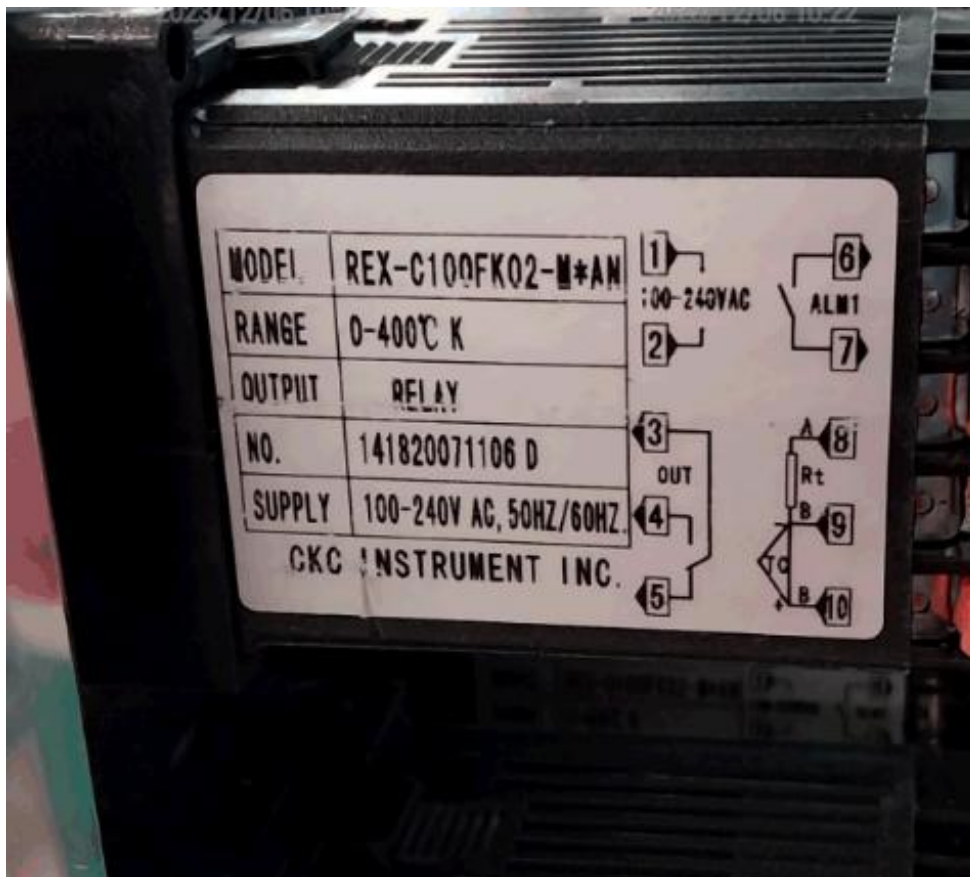

產品名稱：智能溫控器

產品型號：REX-C100FK02-M*AN

可接熱電偶類型： K 型

輸出方式：繼電器輸出 RELAY

供電電壓：100-240VAC / 50HZ/60HZ

勝特力電材超市-龍山店 886-3-5773766
勝特力電材超市-光復店 886-3-5729570
勝特力电子(上海) 86-21-34970699
勝特力电子(深圳) 86-755-83298787
<http://www.100y.com.tw>