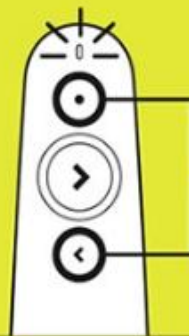

直覺式瀏覽操作

R500S 獨特的三按鈕設計意味著您可以輕鬆自信地瀏覽移動投影片，而無需低頭確認手指的位置。

獨家 Logitech 簡報程式

在羅技簡報應用程式中，可客製化按鈕功能、監控電池電力，以及設定螢幕計時器。永遠不必擔心您的電腦會進入休眠，在簡報期間此應用程式會讓電腦保持可用狀態。

*僅適用於軟體安裝在 Mac 和 PC 時。需要安裝羅技簡報軟體，此軟體可在 [logitech.com/r500sw](https://www.logitech.com/r500sw) 下載。（僅相容於 Windows® 7 或更新版本 / Mac OS X 10.12 或更新版本）

20 公尺操作範圍

透過 USB 接收器或 *Bluetooth Smart* 技術將 R500S 連線到電腦。
然後就能在 20 公尺的範圍內自由移動進行簡報。*

*視環境及運算條件而異。

R500S 功能

*使用下載的軟體時可使用此功能。

輕鬆安裝

1

2

3

→ www.logitech.com/r500sw

或透過藍牙連線

長按兩鍵
三秒即可
設定

尺寸

簡報遙控器

長	123.6 公釐
寬	36.6 公釐
高	24.7 公釐
重量	53.5 公克 (含電池，不含接收器)

接收器