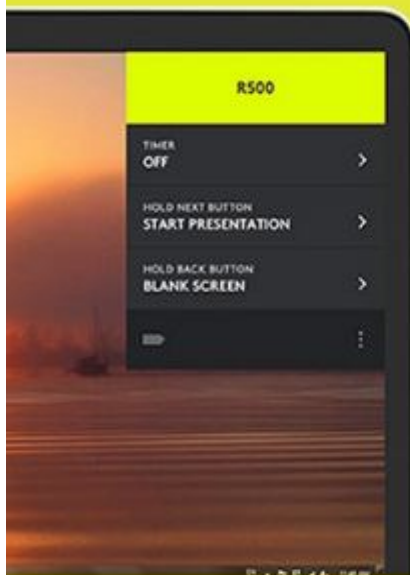

R500S 雷射簡報遙控器

主要功能

20 公尺範圍

精準鮮明紅色雷射

直覺化設計

Bluetooth Smart 與
2.4GHz 無線連線技術

廣泛的相容性

具有橡膠握把的
舒適設計

直覺式瀏覽操作

R500S 獨特的三按鈕設計意味著您可以輕鬆自信地瀏覽移動投影片，而無需低頭確認手指的位置。

獨家 Logitech 簡報程式

在羅技簡報應用程式中，可客製化按鈕功能、監控電池電力，以及設定螢幕計時器。永遠不必擔心您的電腦會進入休眠，在簡報期間此應用程式會讓電腦保持可用狀態。

*僅適用於軟體安裝在 Mac 和 PC 時。需要安裝羅技簡報軟體，此軟體可在 [logitech.com/r500sw](https://www.logitech.com/r500sw) 下載。（僅相容於 Windows® 7 或更新版本 / Mac OS X 10.12 或更新版本）