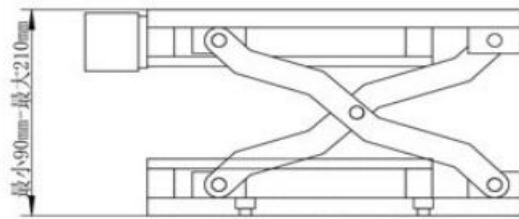

勝特力電材超市-龍山店 886-3-5773766
勝特力電材超市-光復店 886-3-5729570
勝特力電子(上海) 86-21-34970699
勝特力電子(深圳) 86-755-83298787
<http://www.100y.com.tw>

產品參數：

型號	PT-SD408T	PT-SD412T
台面尺寸	120 mm×80mm	210mm×150mm
驅動方式	精研絲杠驅動	精研絲杠驅動
升降行程	60 mm	120 mm
Z小調整量	5 μ (參考)	10 μ (參考)
承載	20kg	30kg
自重	1.15kg	3.8kg
材料	硬鋁	6061硬鋁
表面處理	陽極氧化黑	陽極氧化黑

型号	PT-SD102P/102PS
行程	50mm
驱动方式	研磨丝杠
驱动位置	中央驱动
台面尺寸	100mm×60mm
直线度	30μ
台面平行度	50μ
运动平行度	40μ
自重	0.75kg
z小刻度	0.1
z小调整量	8μ
导轨形式	精研燕尾副
承载	12.5kg
材料	硬铝
表面处理	阳极氧化发黑

PT-SD412T

PT-SD102P