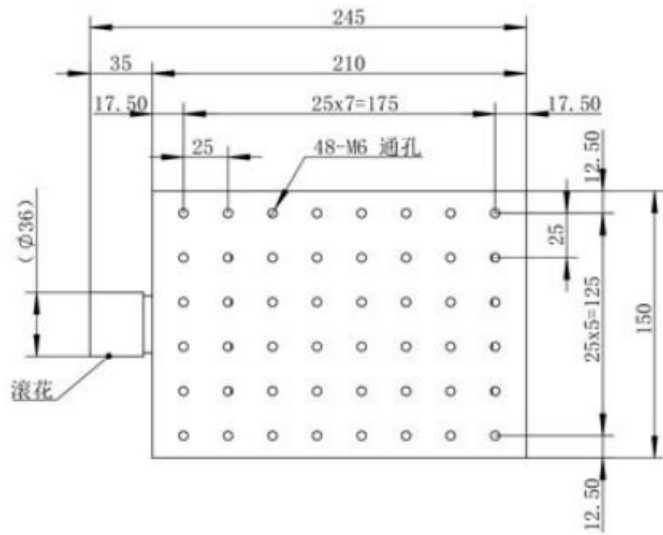

勝特力電材超市-龍山店 886-3-5773766
勝特力電材超市-光復店 886-3-5729570
勝特力電子(上海) 86-21-34970699
勝特力電子(深圳) 86-755-83298787
<http://www.100y.com.tw>

產品參數：

型號	PT-SD408T	PT-SD412T
台面尺寸	120 mm×80mm	210mm×150mm
驅動方式	精研絲杠驅動	精研絲杠驅動
升降行程	60 mm	120 mm
Z小調整量	5 μ (參考)	10 μ (參考)
承載	20kg	30kg
自重	1.15kg	3.8kg
材料	硬鋁	6061硬鋁
表面處理	陽極氧化黑	陽極氧化黑

型号	PT-SD102P/102PS
行程	50mm
驱动方式	研磨丝杠
驱动位置	中央驱动
台面尺寸	100mm×60mm
直线度	30μ
台面平行度	50μ
运动平行度	40μ
自重	0.75kg
z小刻度	0.1
z小调整量	8μ
导轨形式	精研燕尾副
承载	12.5kg
材料	硬铝
表面处理	阳极氧化发黑

PT-SD412T

PT-SD102P