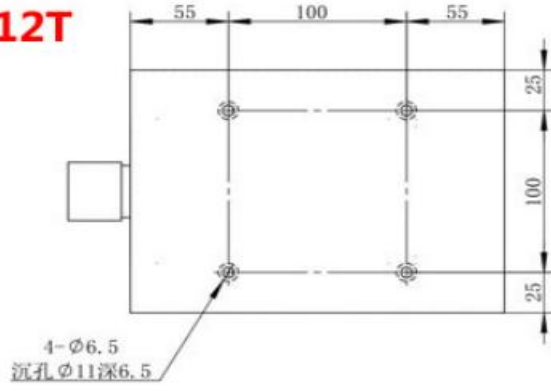

勝特力電材超市-龍山店 886-3-5773766
勝特力電材超市-光復店 886-3-5729570
勝特力電子(上海) 86-21-34970699
勝特力電子(深圳) 86-755-83298787
<http://www.100y.com.tw>

產品參數：

型號	PT-SD408T	PT-SD412T
台面尺寸	120 mm×80mm	210mm×150mm
驅動方式	精研絲杠驅動	精研絲杠驅動
升降行程	60 mm	120 mm
Z小調整量	5 μ (參考)	10 μ (參考)
承載	20kg	30kg
自重	1.15kg	3.8kg
材料	硬鋁	6061硬鋁
表面處理	陽極氧化黑	陽極氧化黑

型号	PT-SD102P/102PS
行程	50mm
驱动方式	研磨丝杠
驱动位置	中央驱动
台面尺寸	100mm×60mm
直线度	30μ
台面平行度	50μ
运动平行度	40μ
自重	0.75kg
z小刻度	0.1
z小调整量	8μ
导轨形式	精研燕尾副
承载	12.5kg
材料	硬铝
表面处理	阳极氧化发黑

PT-SD412T

PT-SD102P