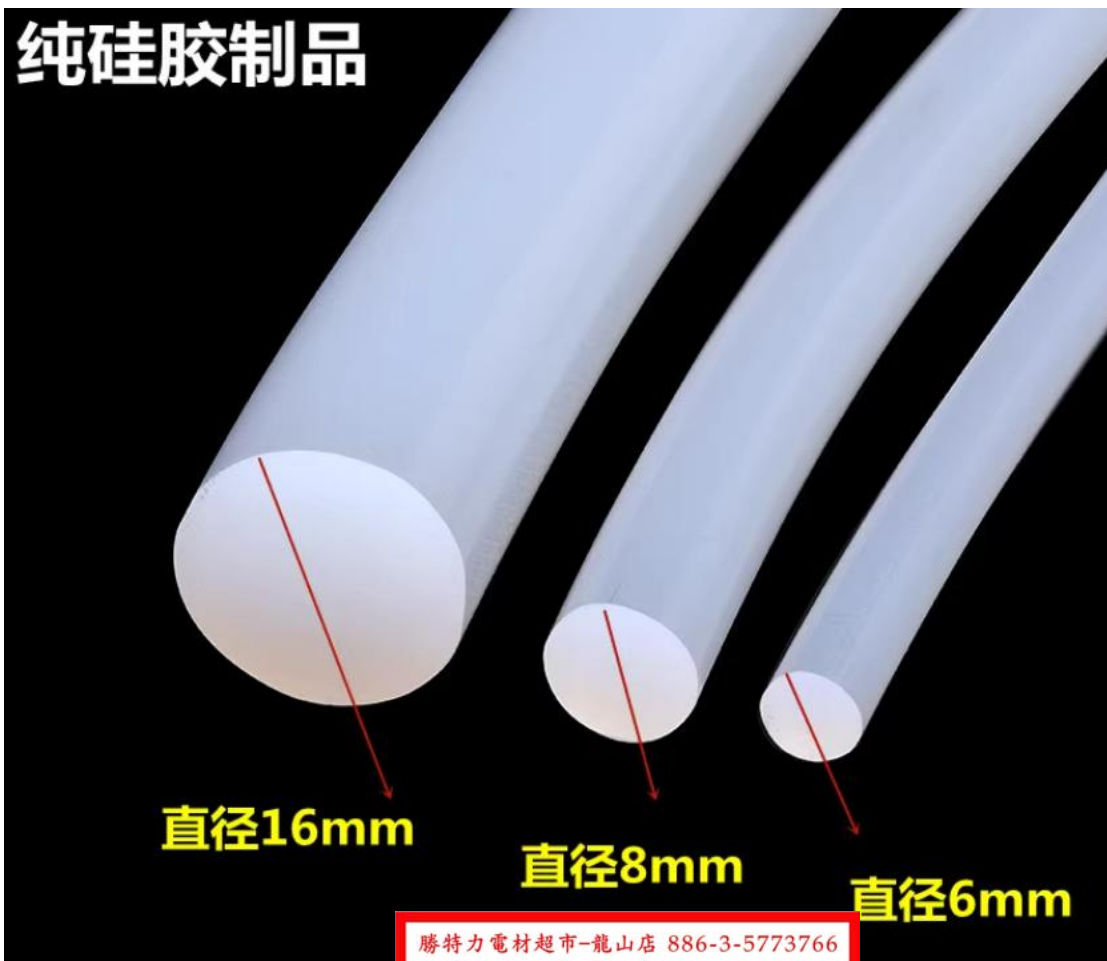

实心圆形尺寸图

圆形直径

直径2.5mm
直径3.5mm
直径4.5mm
直径5.5mm
直径6.5mm
直径7.5mm
直径8.5mm
直径9.5mm
直径10.5mm
直径11.5mm
直径12.5mm
直径13.5mm
直径14.5mm
直径15.5mm

直径16.5mm
直径17.5mm
直径18.5mm
直径19.5mm
直径20.5mm
直径21.5mm
直径22.5mm
直径25mm
直径26mm
直径28mm
直径30mm
直径35mm

直径38mm
直径40mm
直径42mm
直径45mm
直径50mm
直径55mm
直径60mm
直径70mm
直径75mm
直径80mm
直径85mm
直径90mm

直径95mm
直径100mm
直径110mm
直径120mm
直径130mm
直径140mm
直径150mm
直径24mm
直径27mm
直径32mm
直径36mm
直径65mm

勝特力電材超市-龍山店 886-3-5773766
勝特力電材超市-光復店 886-3-5729570
勝特力電子(上海) 86-21-34970699
勝特力電子(深圳) 86-755-83298787
<http://www.100y.com.tw>