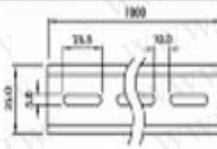

春日型端子台

端子台

春日型端子台

產品編號	品名規格	特性	適用規格	包裝
NHC-10	10A			
NHC-20	20A	600V 防火等級 UL-94V0	25mm 鋁軌	200pcs
NHC-30	30A			
NHC-60	60A			130pcs

雙層端子台

端子台

雙層端子台

產品編號	品名規格	特性	適用規格	包裝
MEC-15	15A	600V 防火等級 UL-94V0	25&35mm 鋁軌(兩用)	100pcs
MEC-25	25A			

端子台檔片

端子台

檔片

產品編號	品名規格	特性	適用規格	包裝
NHT-0	PVC 製 灰、藍色	600V 防火等級 UL-94V0	NHT MEC	100pcs
NHC10-05	鐵製		NHC	

端子台短路片

端子台

短路片

產品編號	品名規格	特性	適用規格	包裝
NHT-10A	10A 端子台短路片	銅製	NHT	100pcs
NHT-30A	30A 20A 端子台短路片			
MES-15A	15A 雙層端子台			

鋁軌及鋼軌

鋁軌及鋼軌 DIN RAILS

型號	特性	包裝
Item No.		Packing
PRC- 1	普通型	100pcs
PRC- 2		100pcs
PRC- 3	10A~20A	1 pcs
PRC- 4	防塵蓋 30A	1 pcs
SDR-1 100AA	鋼軌普通型	1 pcs

普通型

春日型

勝特力材料 886-3-5753170
 勝特力电子(上海) 86-21-34970699
 勝特力电子(深圳) 86-755-83298787
[Http://www.100y.com.tw](http://www.100y.com.tw)