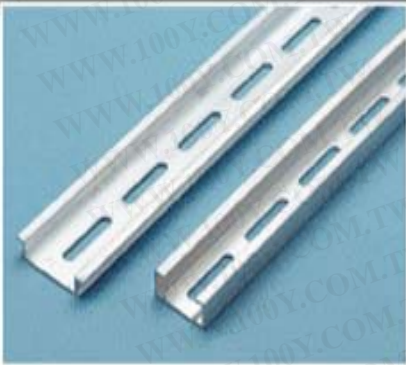

春日型端子台

端子台

春日型端子台

產品編號	品名規格	特性	適用規格	包裝
NHC-10	10A			
NHC-20	20A	600V 防火等級 UL-94V0	25mm 鋁軌	200pcs
NHC-30	30A			
NHC-60	60A			130pcs

雙層端子台

端子台

雙層端子台

產品編號	品名規格	特性	適用規格	包裝
MEC-15	15A	600V 防火等級 UL-94V0	25&35mm 鋁軌(兩用)	100pcs
MEC-25	25A			

端子台檔片

端子台

檔片

產品編號	品名規格	特性	適用規格	包裝
NHT-0	PVC 製 灰、藍色	600V 防火等級 UL-94V0	NHT MEC	100pcs
NHC10-05	鐵製		NHC	

端子台短路片

端子台

短路片

產品編號	品名規格	特性	適用規格	包裝
NHT-10A	10A 端子台短路片	銅製	NHT	100pcs
NHT-30A	30A 20A 端子台短路片			
MES-15A	15A 雙層端子台			

鋁軌及鋼軌

鋁軌及鋼軌 DIN RAILS

型號	特性	包裝
Item No.		Packing
PRC- 1	普通型	100pcs
PRC- 2		100pcs
PRC- 3	10A~20A	1 pcs
PRC- 4	防塵蓋 30A	1 pcs
SDR-1 100AA	鋼軌普通型	1 pcs

普通型

春日型

勝特力材料 886-3-5753170
 勝特力电子(上海) 86-21-34970699
 勝特力电子(深圳) 86-755-83298787
[Http://www.100y.com.tw](http://www.100y.com.tw)