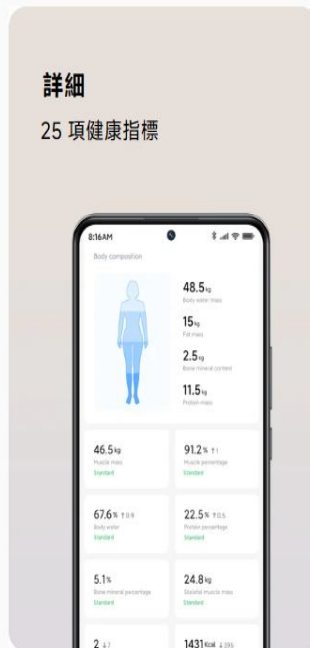

Xiaomi_S400 體脂計

勝特力電材超市-龍山店 886-3-5773766
勝特力電材超市-光復店 886-3-5729570
勝特力電子(上海) 86-21-34970699
勝特力電子(深圳) 86-755-83298787
<http://www.100y.com.tw>

可靠

以黃金標準 DEXA 測量為基準的關鍵體脂肪資料

分析 25 項身體組成指標 完全掌控您的健康狀況

單次測量即可生成 25 項身體組成指標*的分析報告，該報告會評估體脂肪、肌肉量、水含量、蛋白質和骨礦物質密度等身體組成要素。除此之外，還會評估內臟脂肪率，找出隱藏的肥胖風險。深入分析健康狀態，讓您可以輕鬆快速地找出任何變化。

體重

心率

BMI

身體評分

身體水含量

身體水分

脂肪量

體脂肪百分比