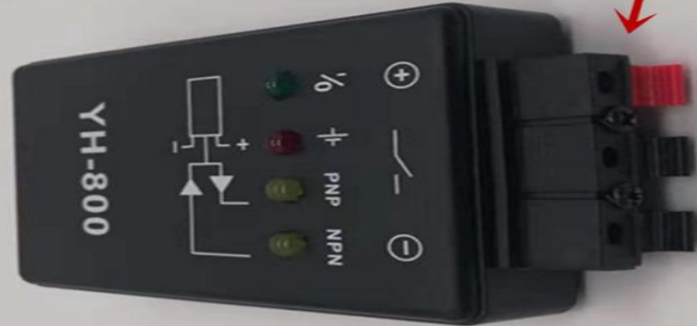

勝特力電材超市-龍山店 886-3-5773766
勝特力電材超市-光復店 886-3-5729570
勝特力電子(上海) 86-21-34970699
勝特力電子(深圳) 86-755-83298787
<http://www.100y.com.tw>

型号:YH-800

感应开关试测器,可测试NPN 常开常闭,PNP常开常闭,还可检测光电开关,光纤放大器,24V以内的电源指示灯,警灯的检测.

信号灯示意图

外观尺寸

卡线端口特写

后盖打开装有两颗9V电池

GP超级耐用9V电池